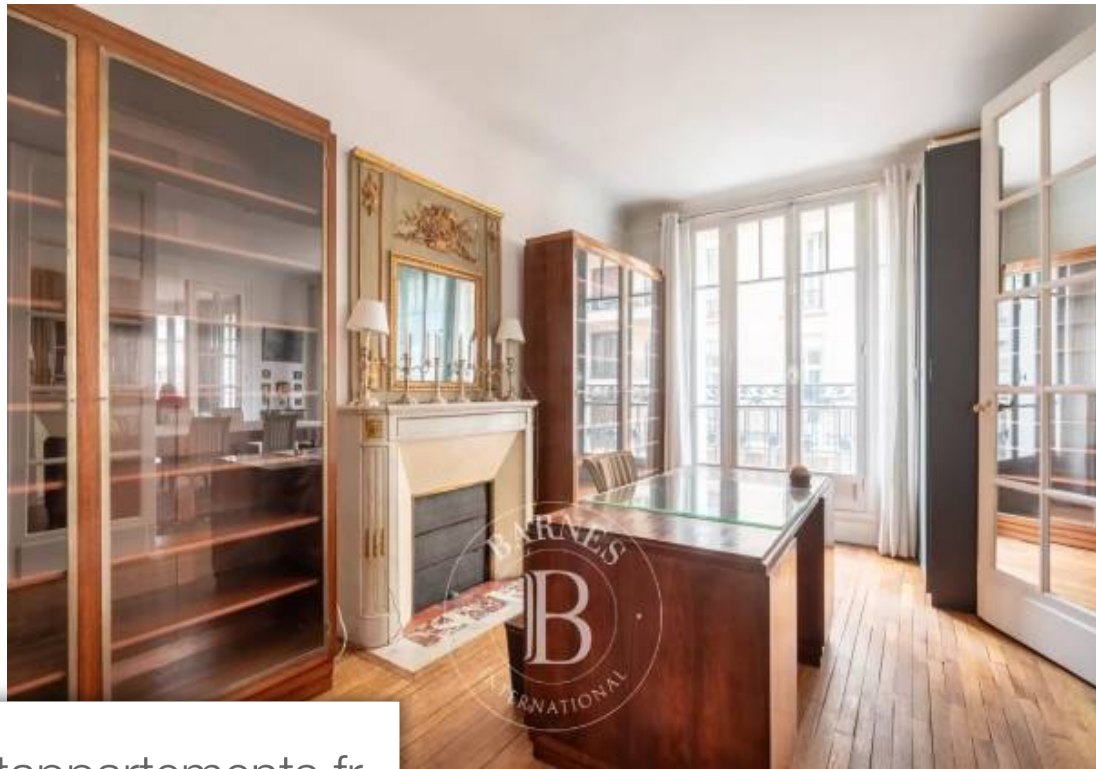

www.maisonsetappartements.fr