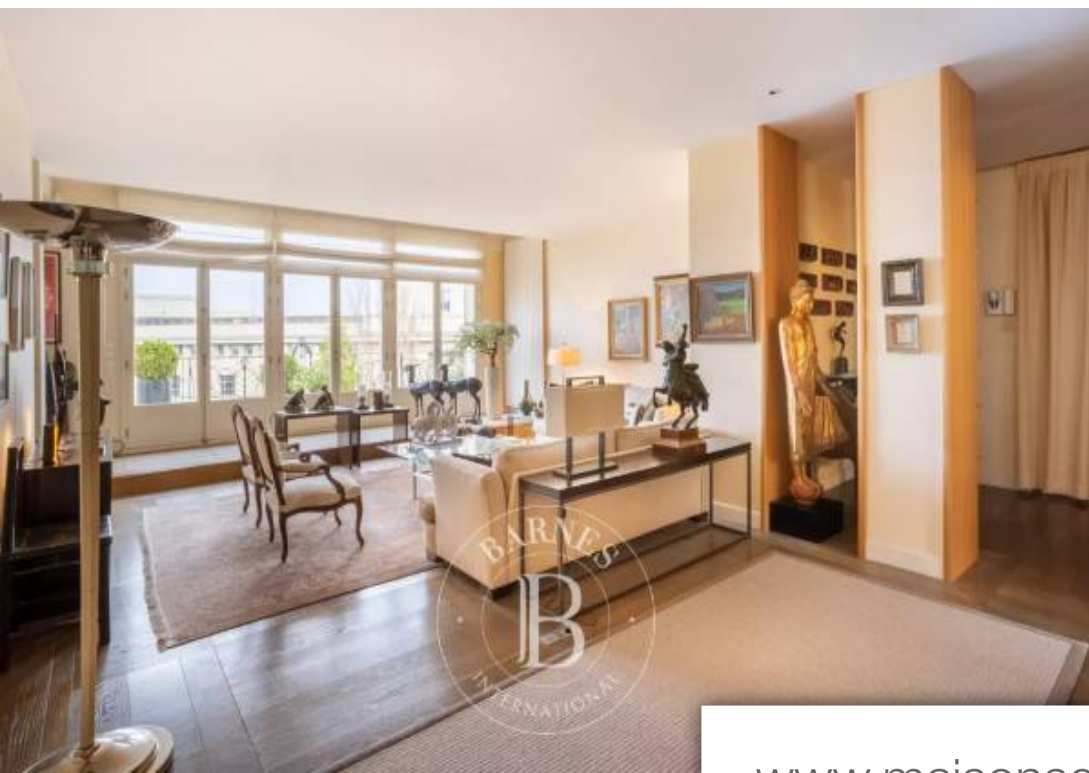

www.maisonsetappartements.fr