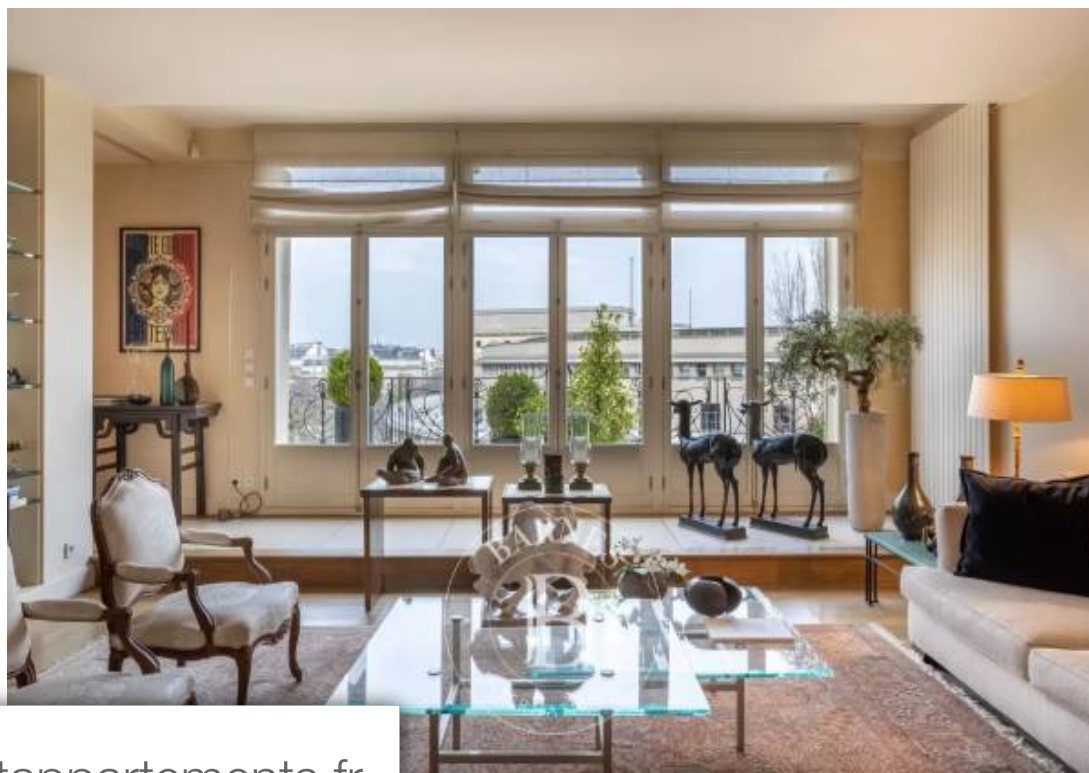

www.maisonsetappartements.fr