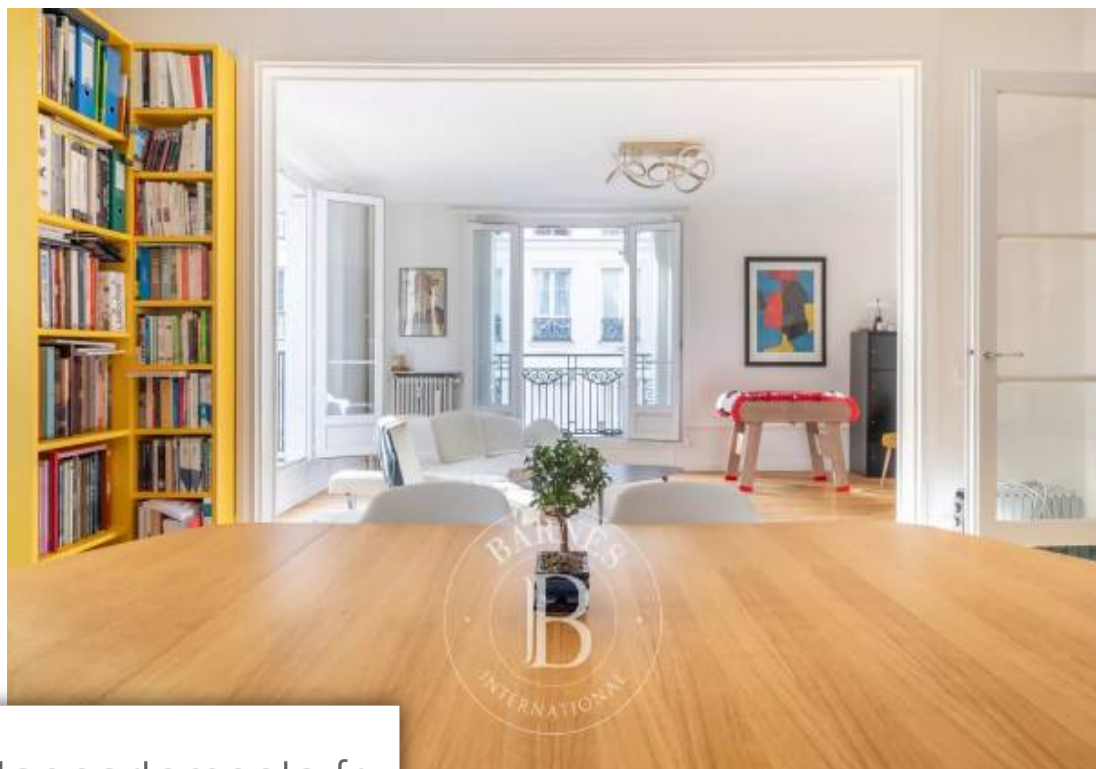

www.maisonsetappartements.fr