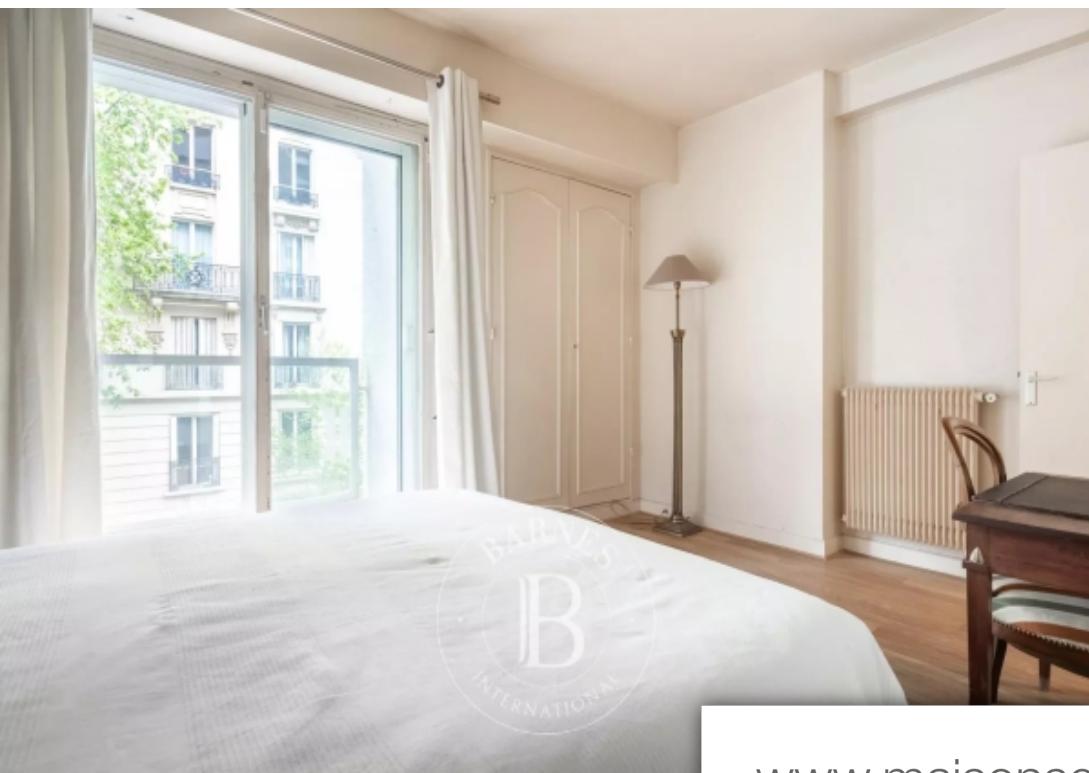

www.maisonsetappartements.fr