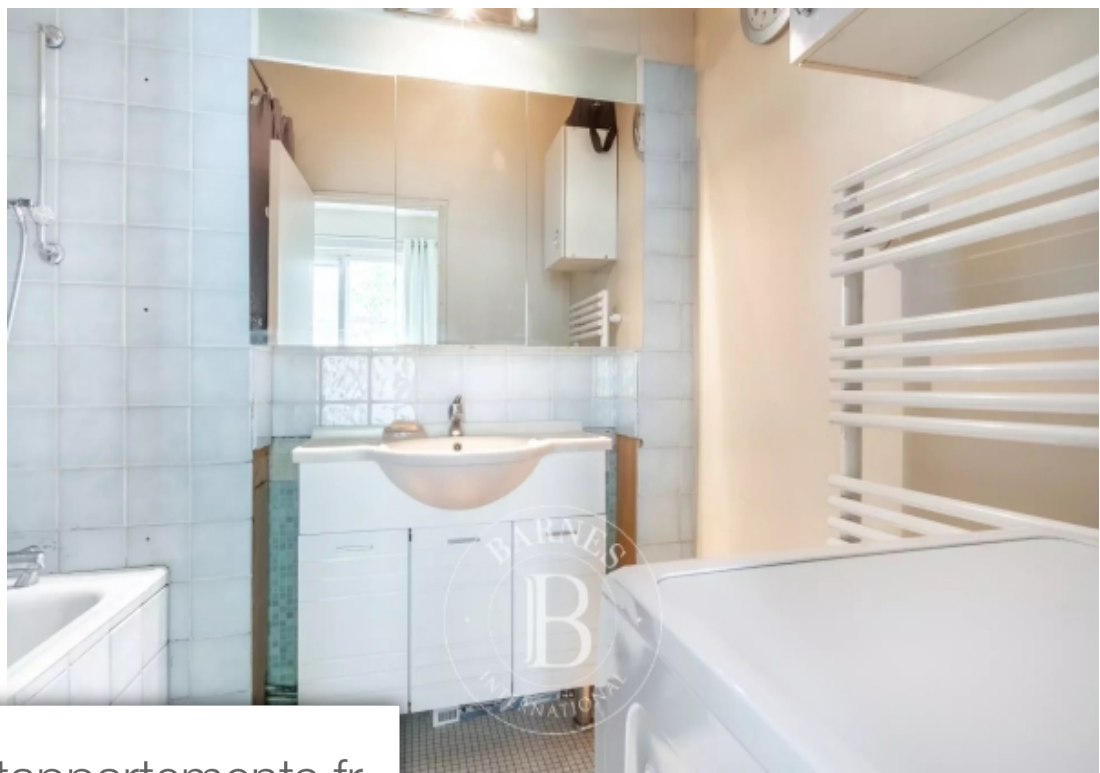

www.maisonsetappartements.fr