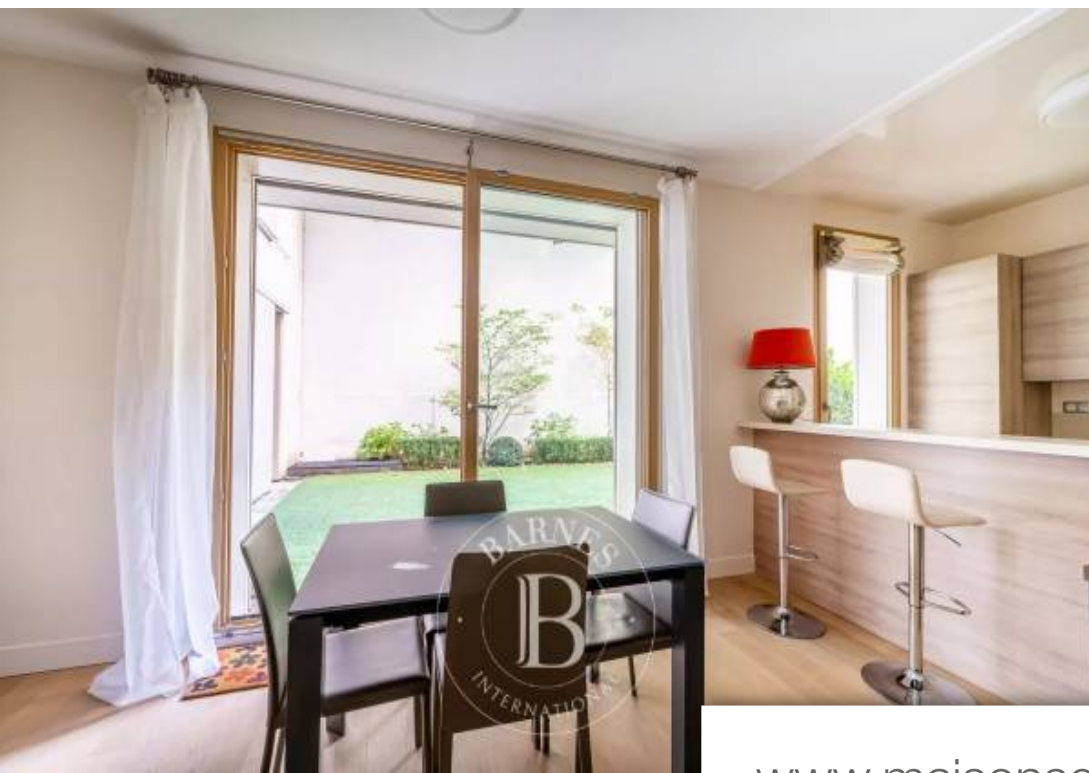

www.maisonsetappartements.fr