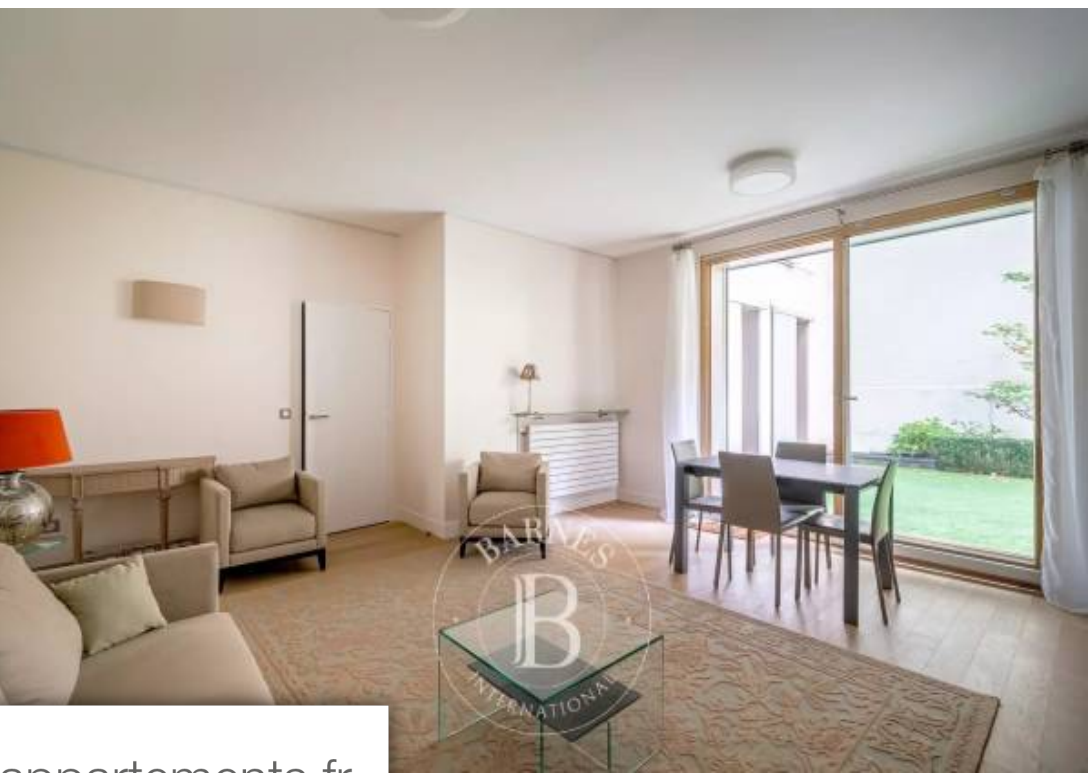

www.maisonsetappartements.fr