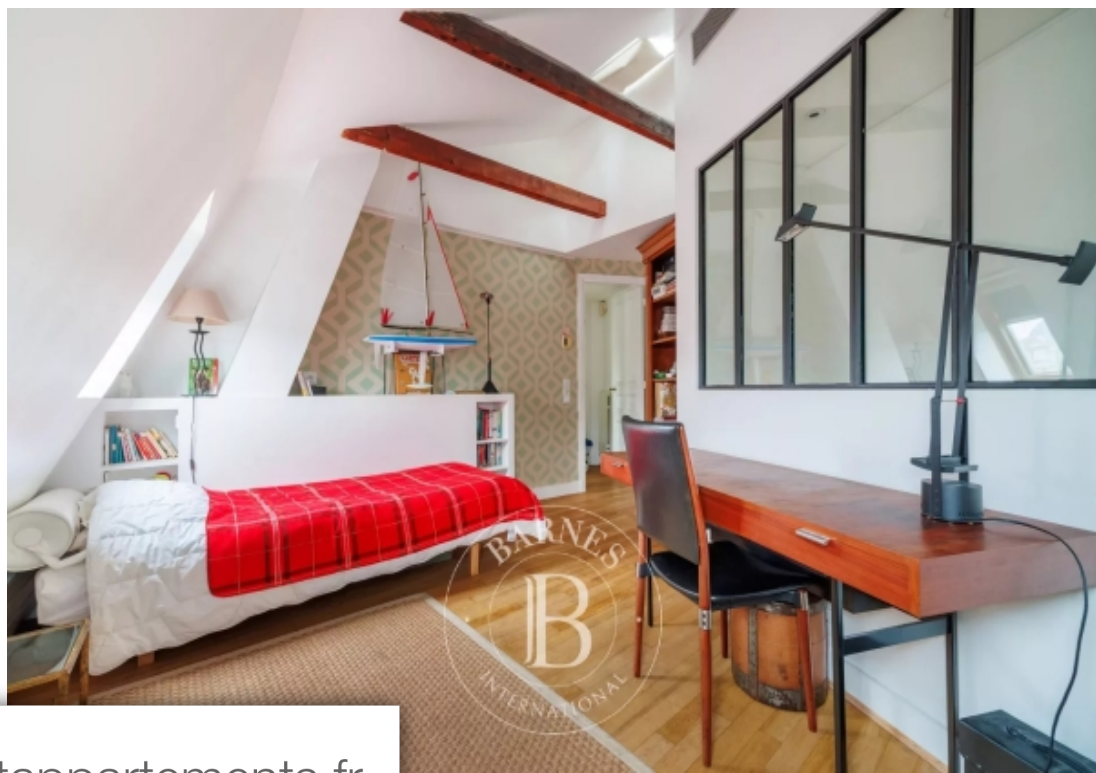

www.maisonsetappartements.fr