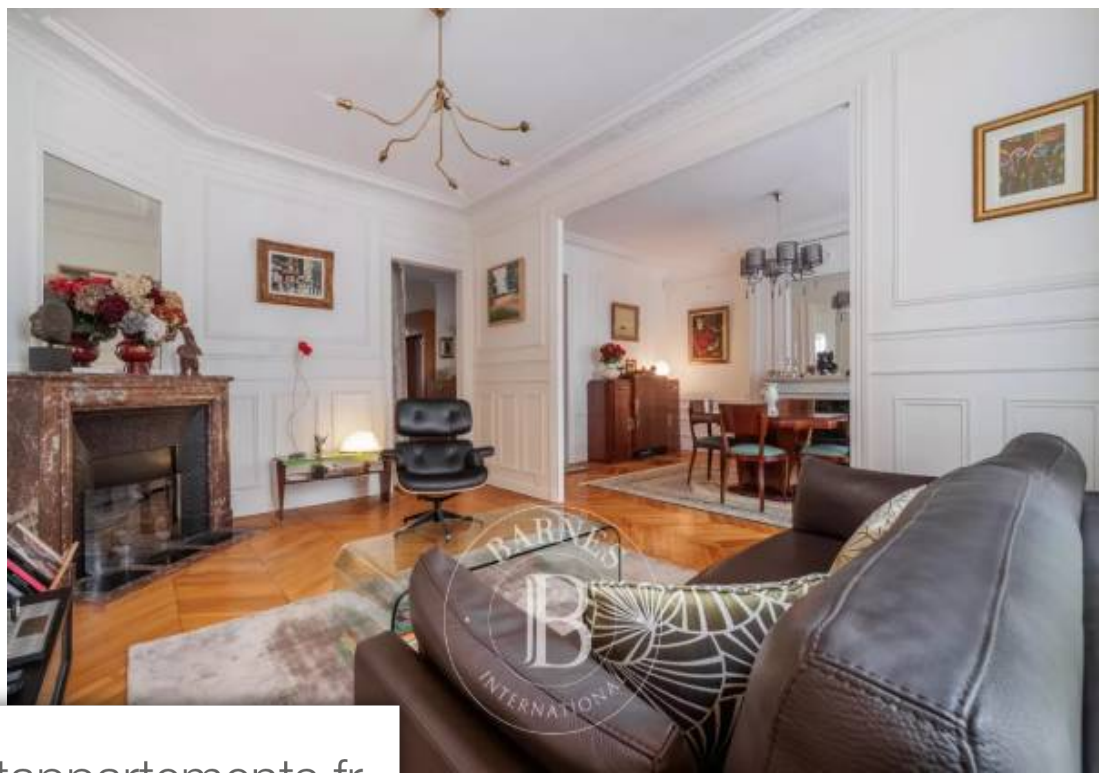

www.maisonsetappartements.fr