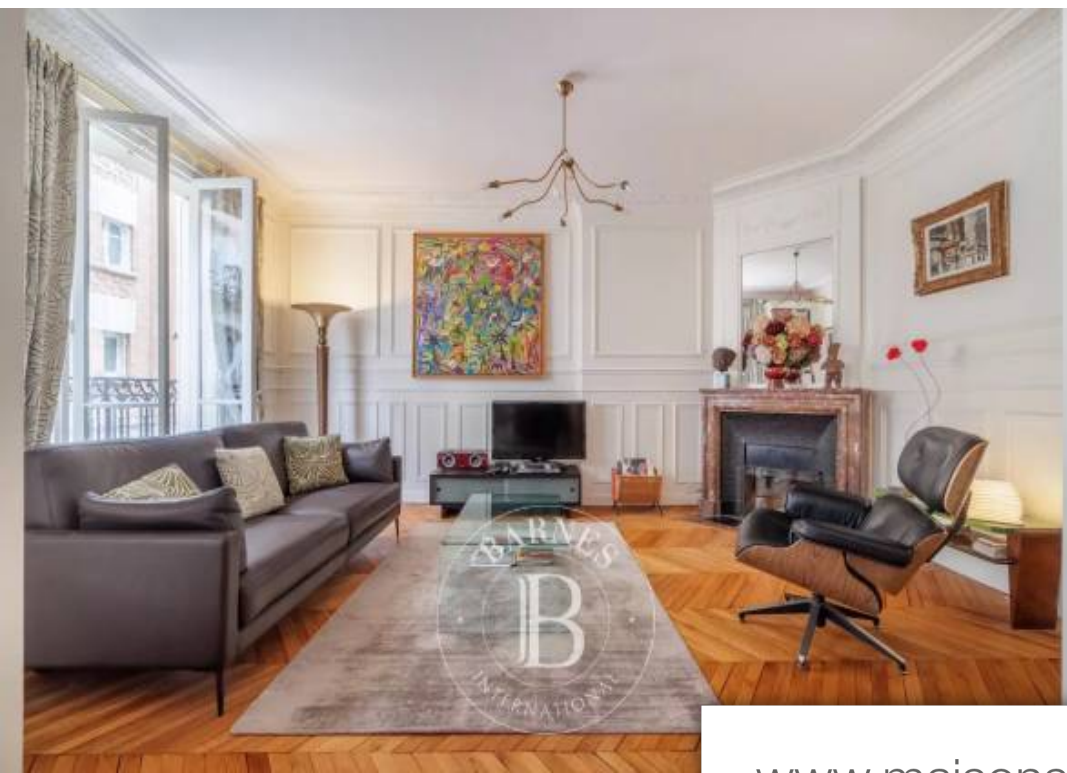

www.maisonsetappartements.fr