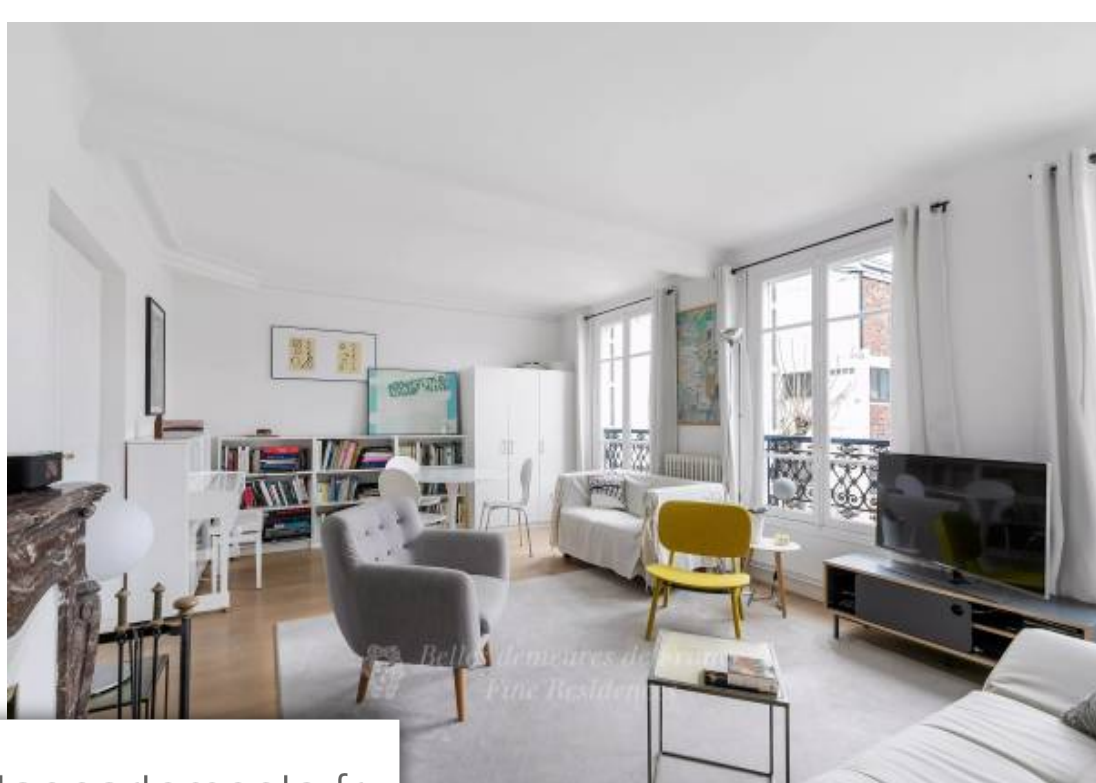

www.maisonsetappartements.fr