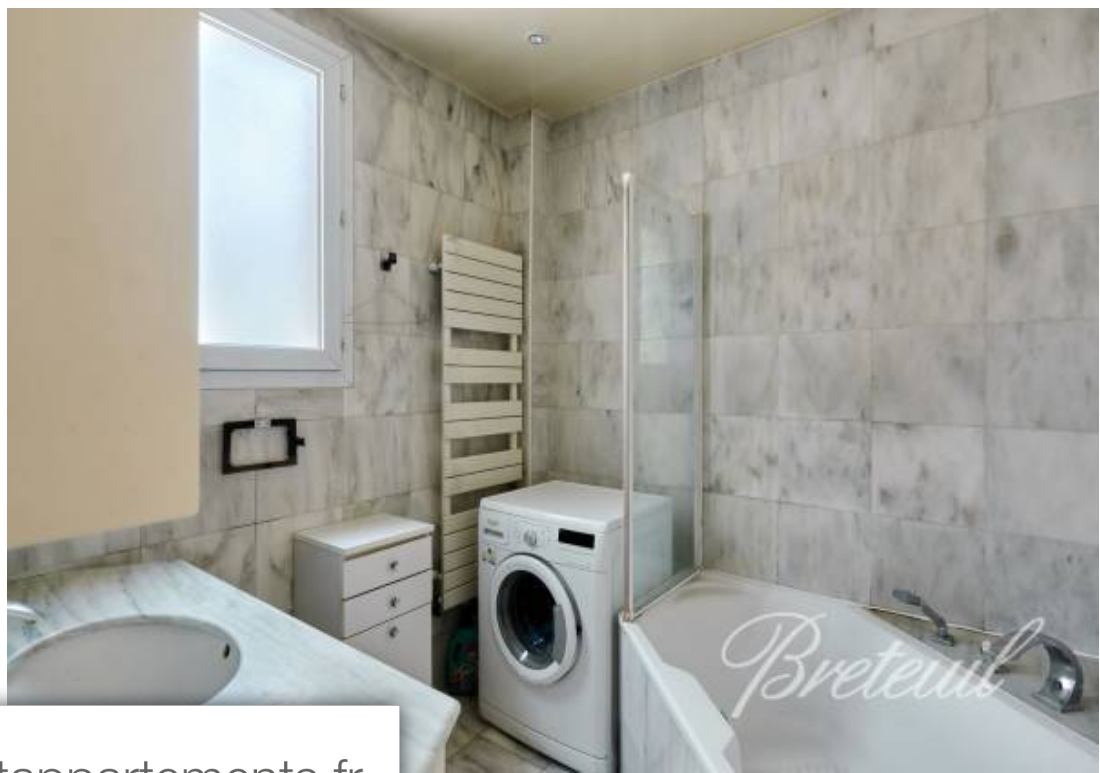

www.maisonsetappartements.fr