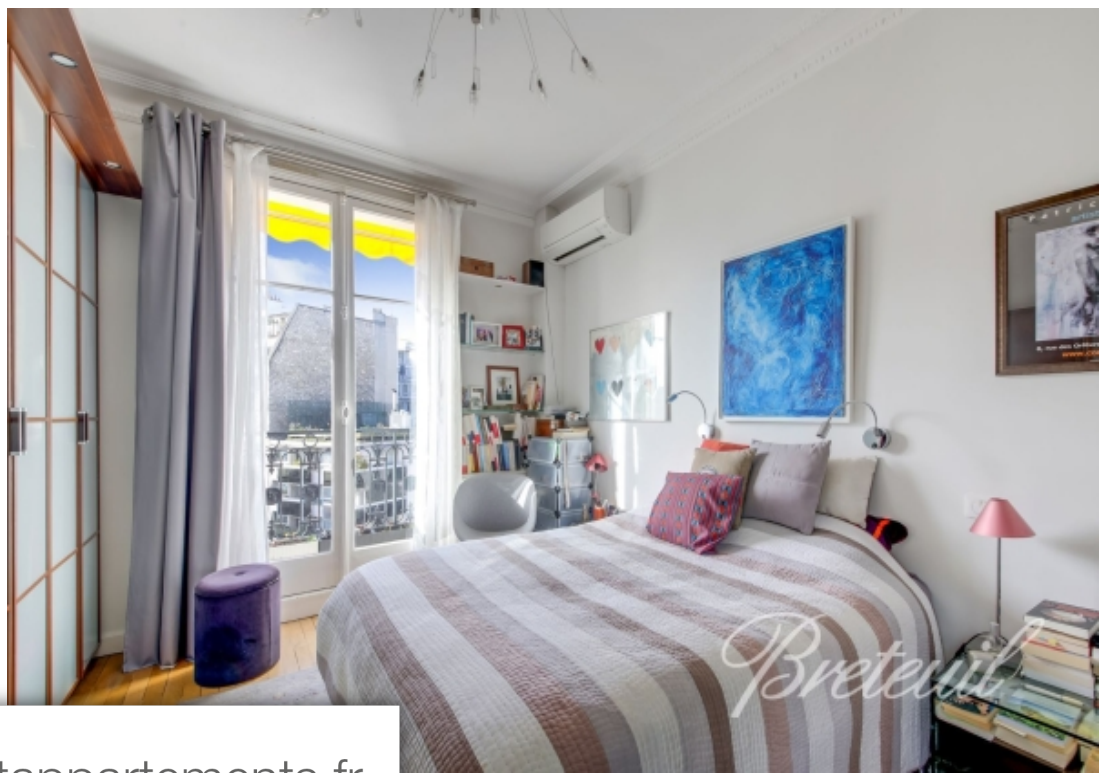

www.maisonsetappartements.fr