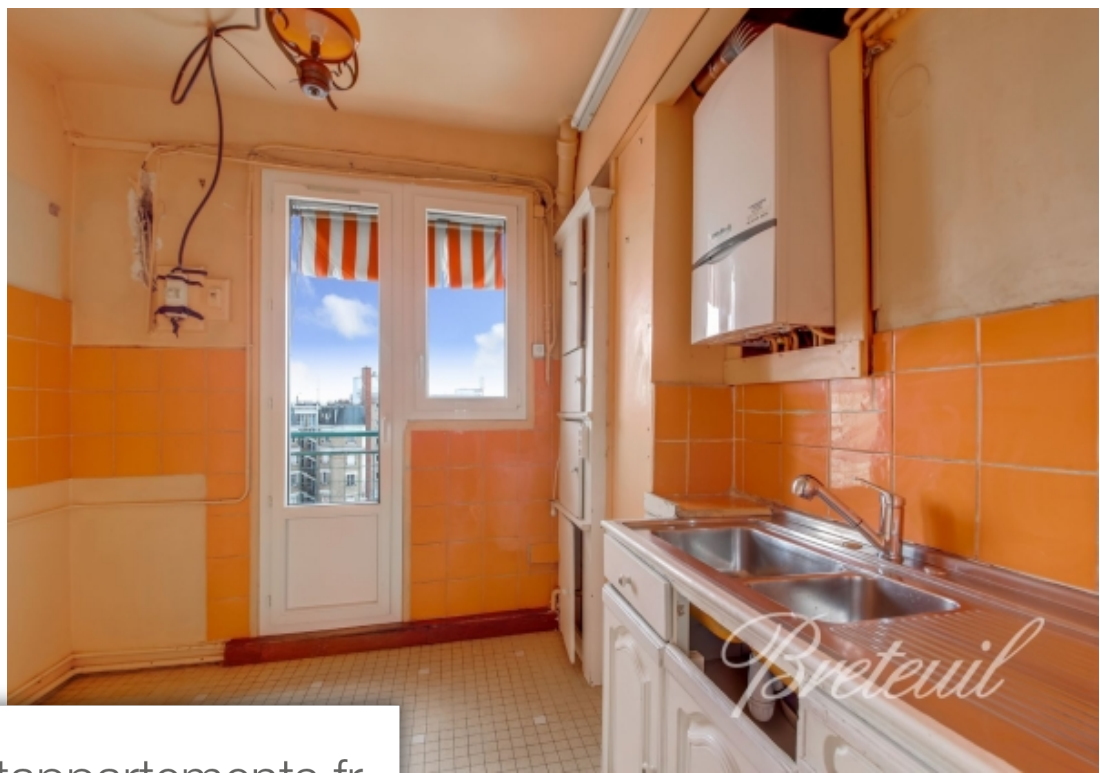

Breteuil

www.maisonsetappartements.fr