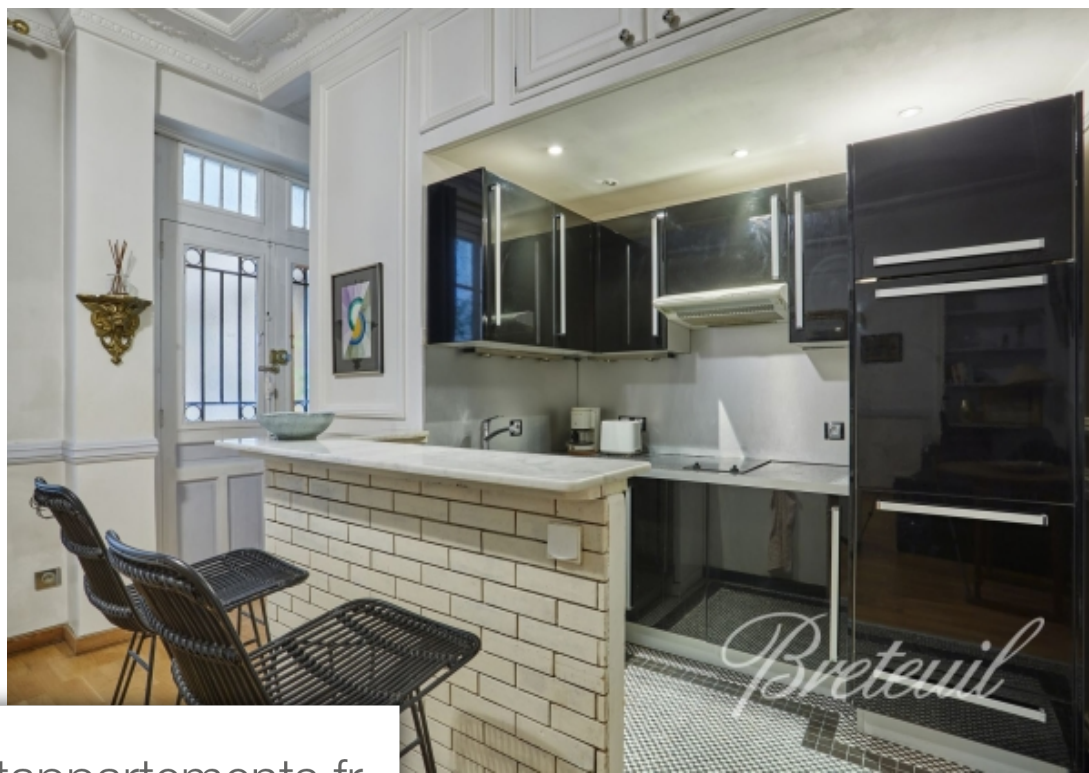

www.maisonsetappartements.fr