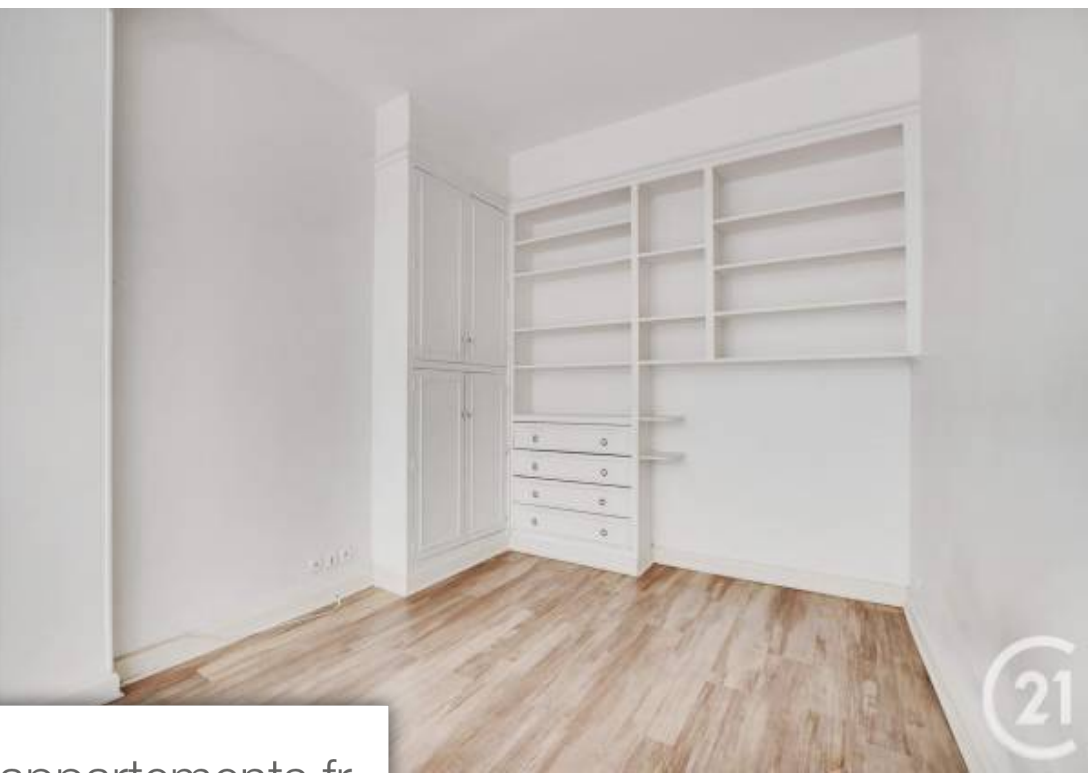

www.maisonsetappartements.fr