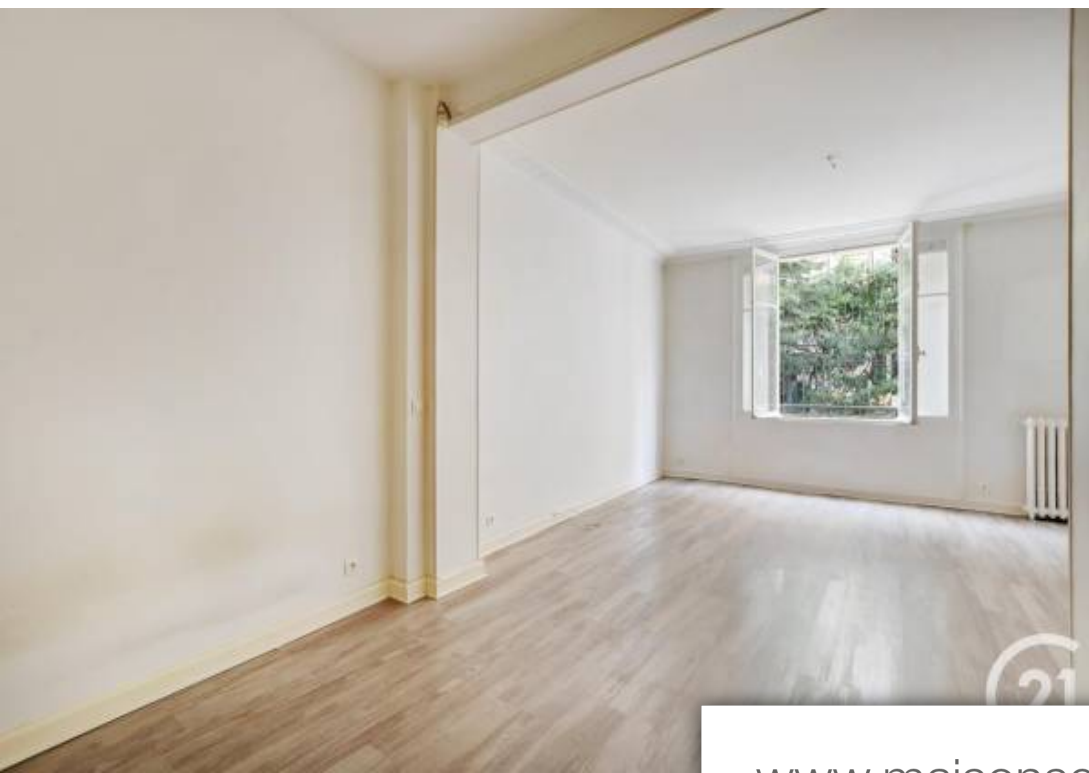

www.maisonsetappartements.fr