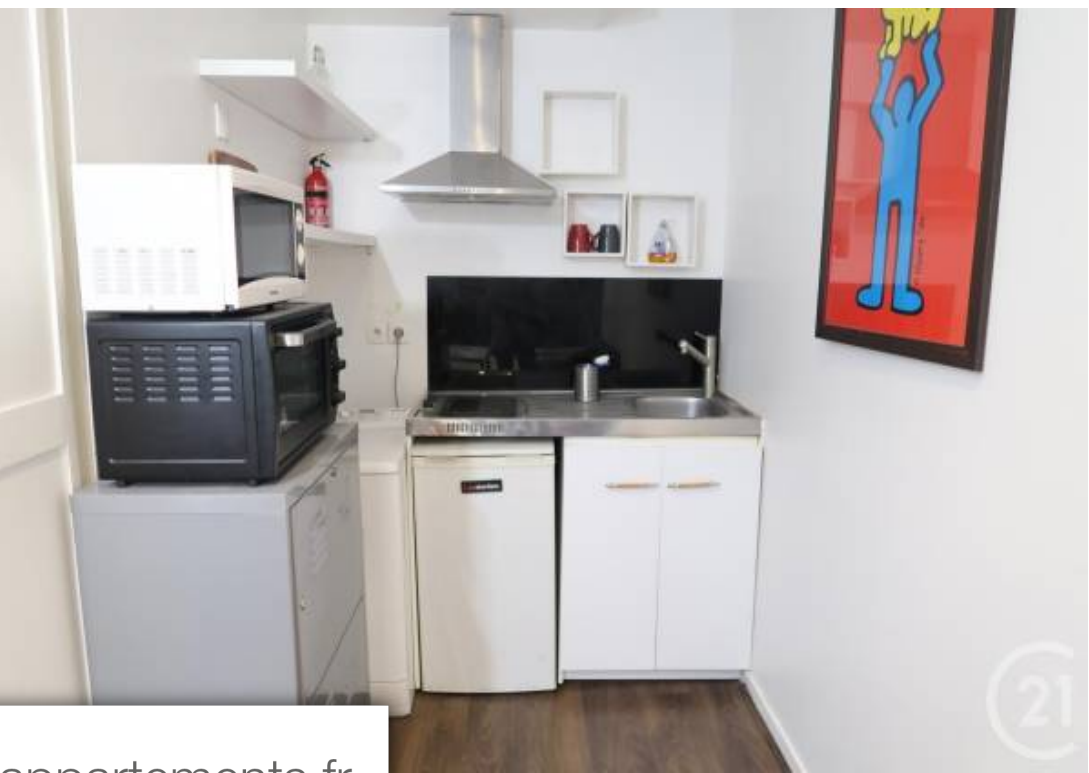

www.maisonsetappartements.fr