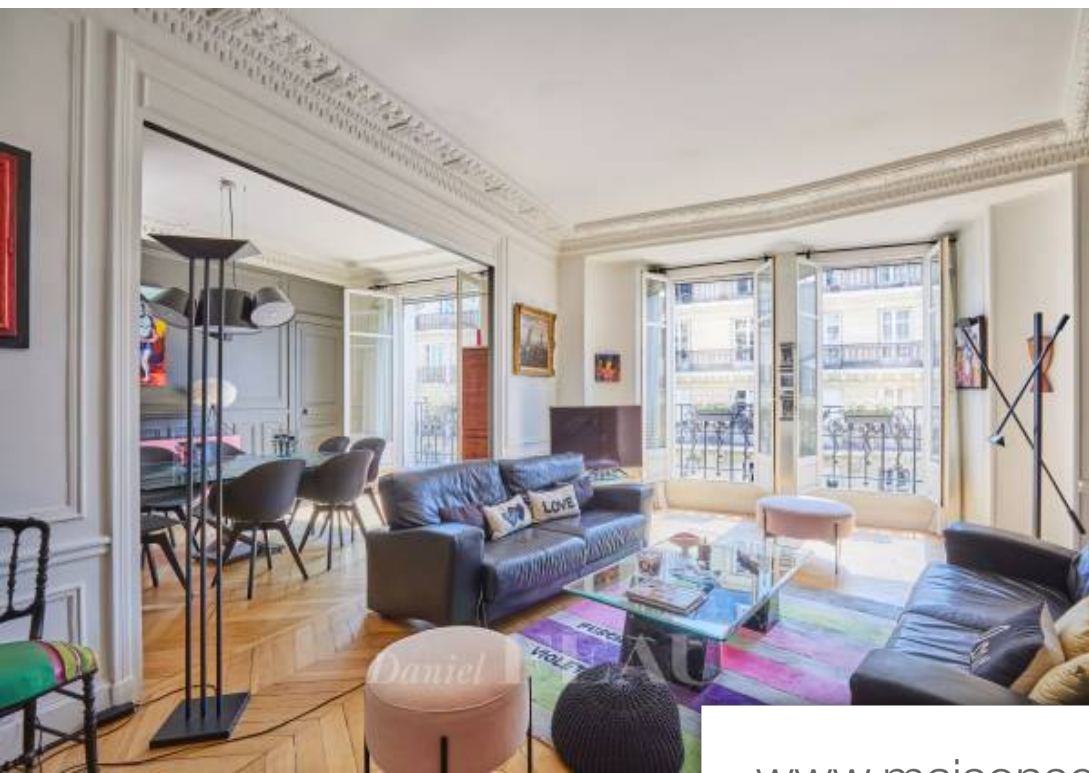

www.maisonsetappartements.fr