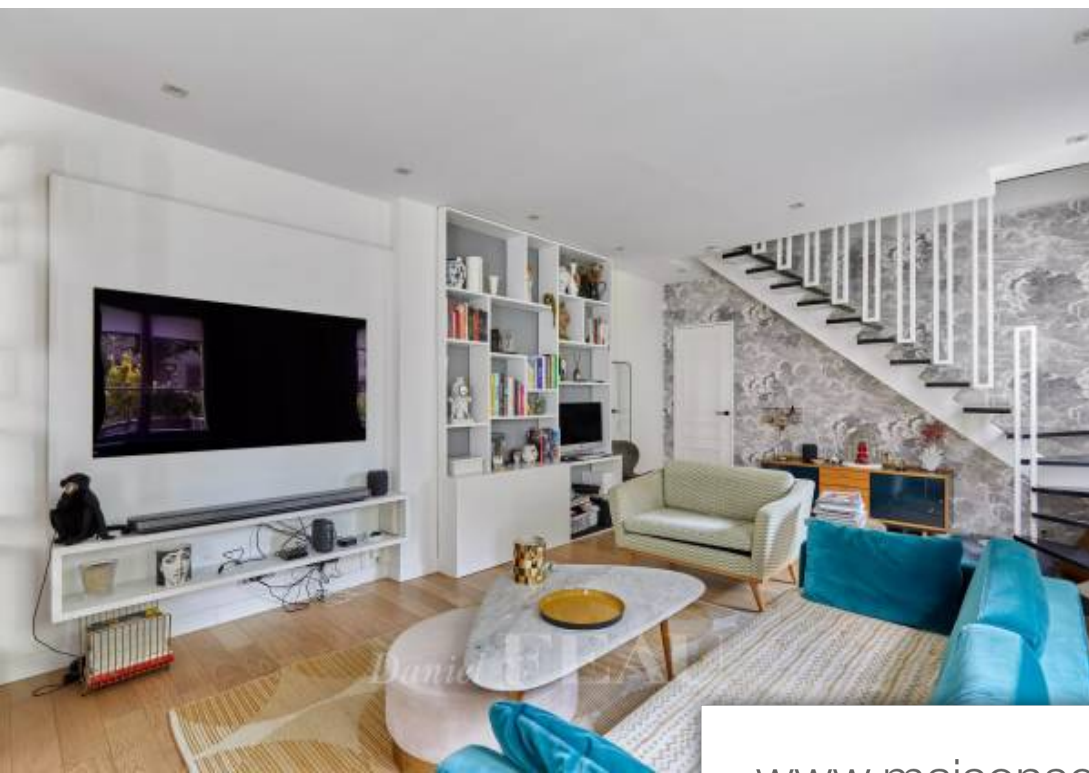

www.maisonsetappartements.fr