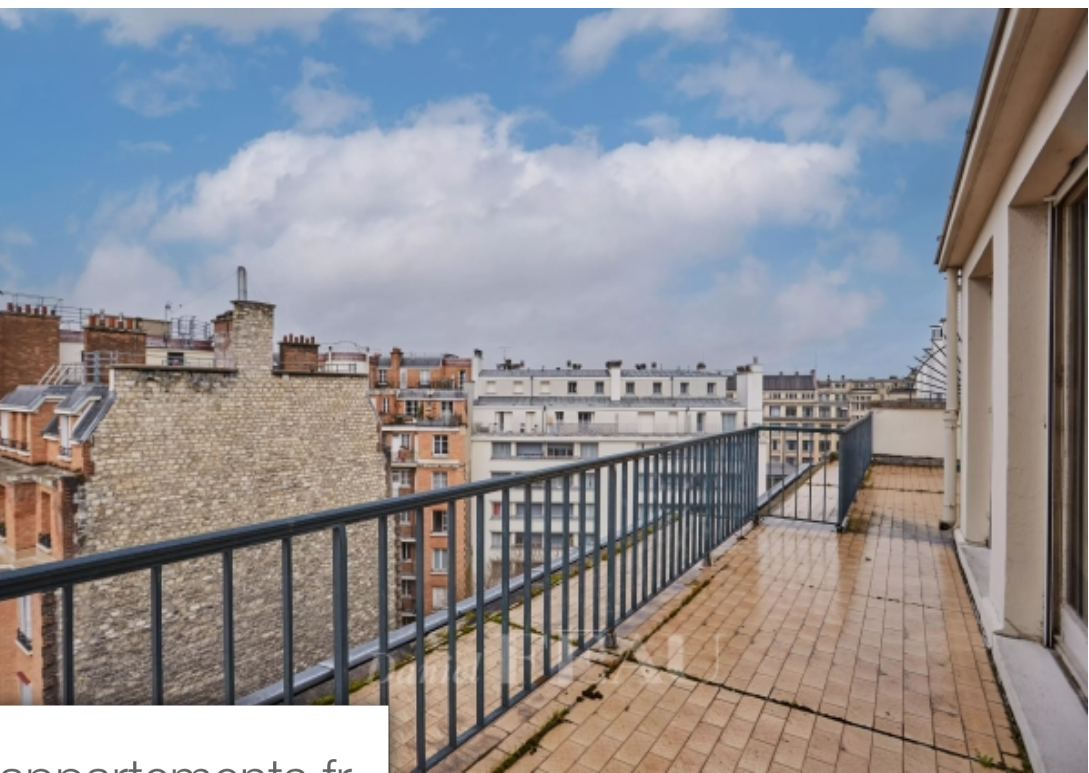

www.maisonsetappartements.fr