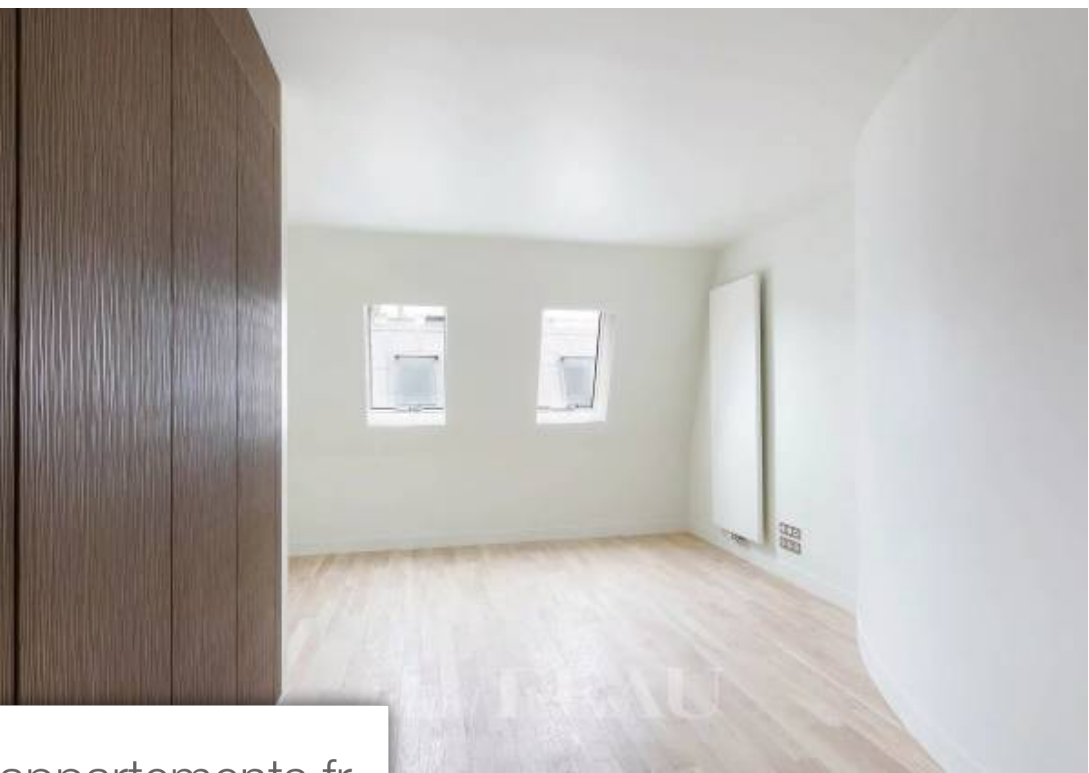

www.maisonsetappartements.fr