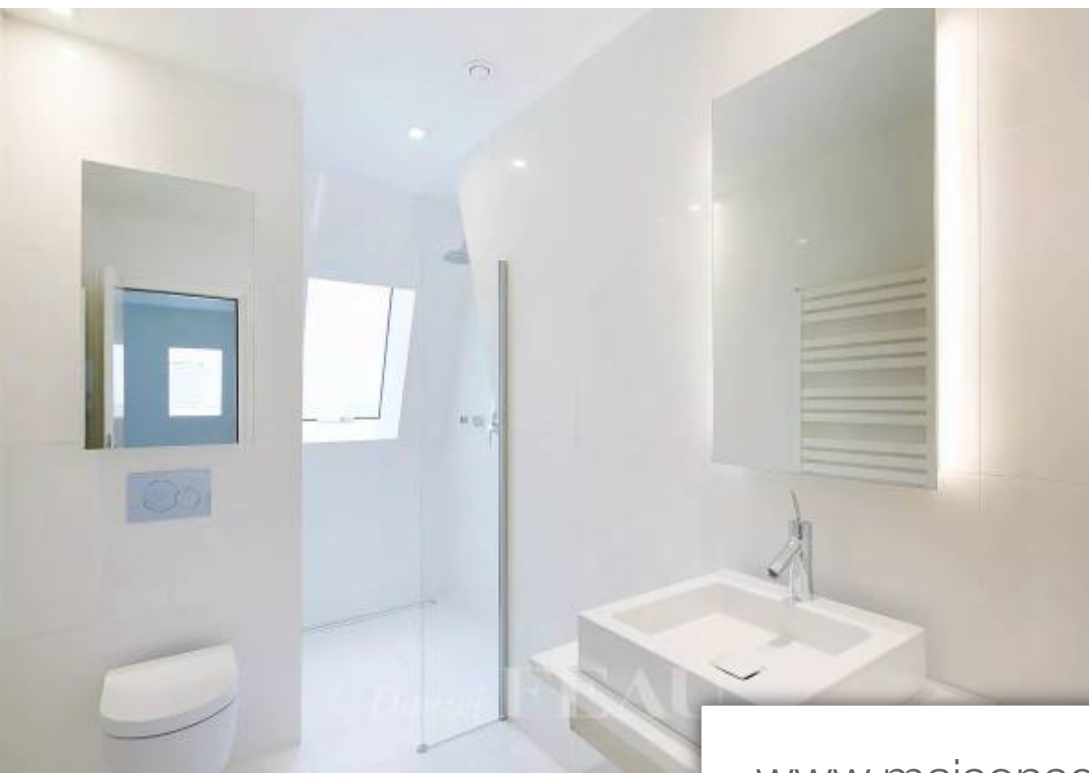

www.maisonsetappartements.fr