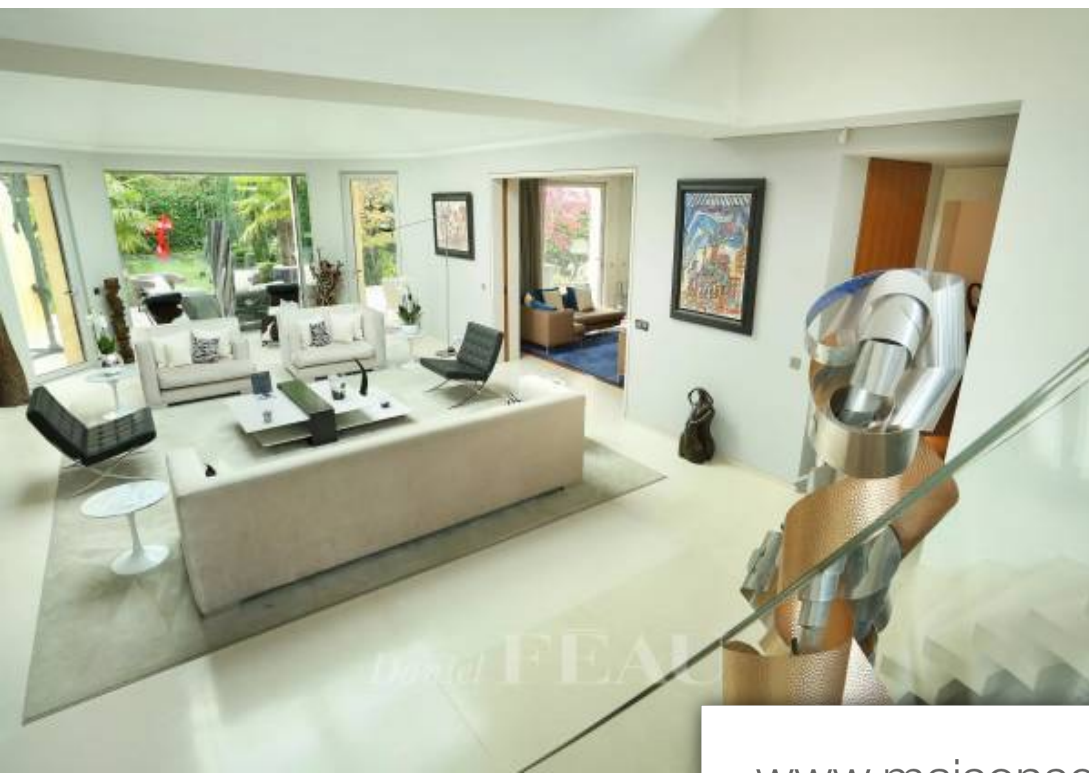

www.maisonsetappartements.fr