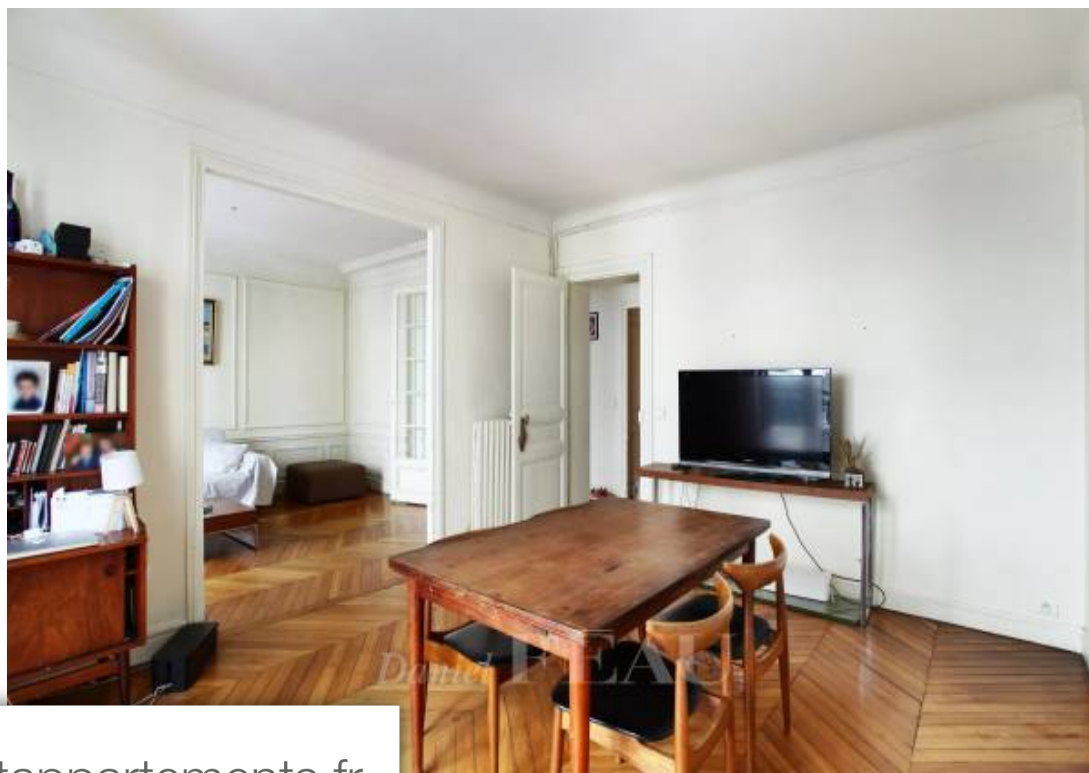

www.maisonsetappartements.fr