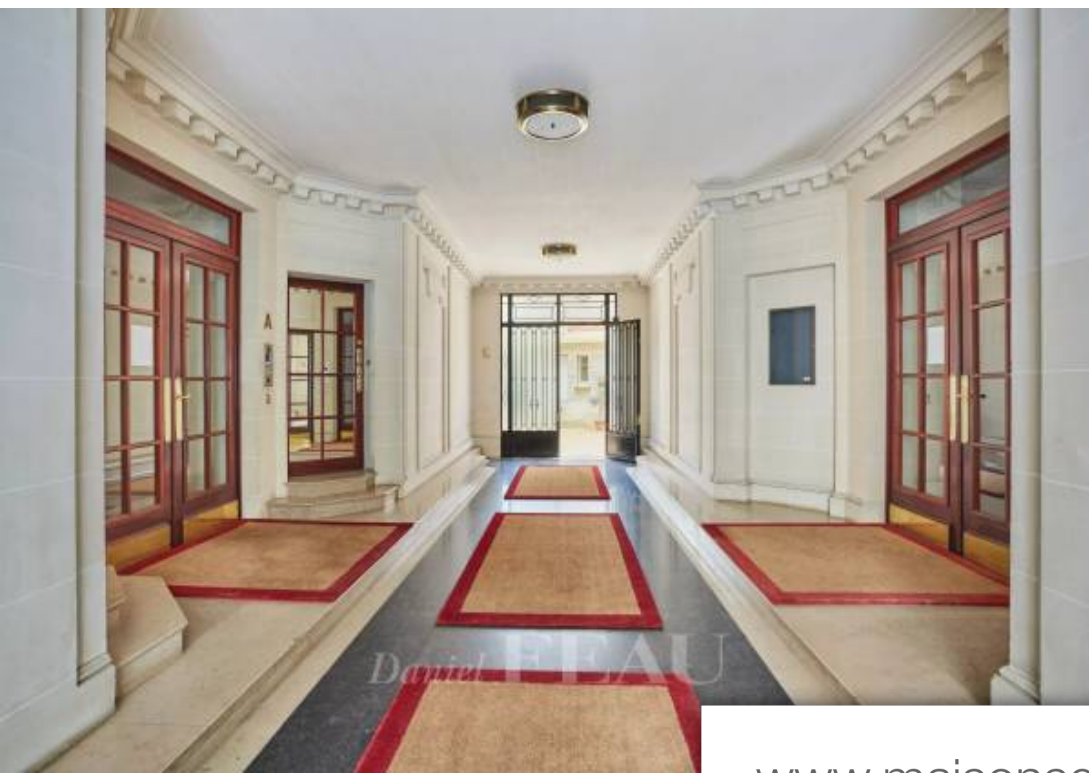

www.maisonsetappartements.fr