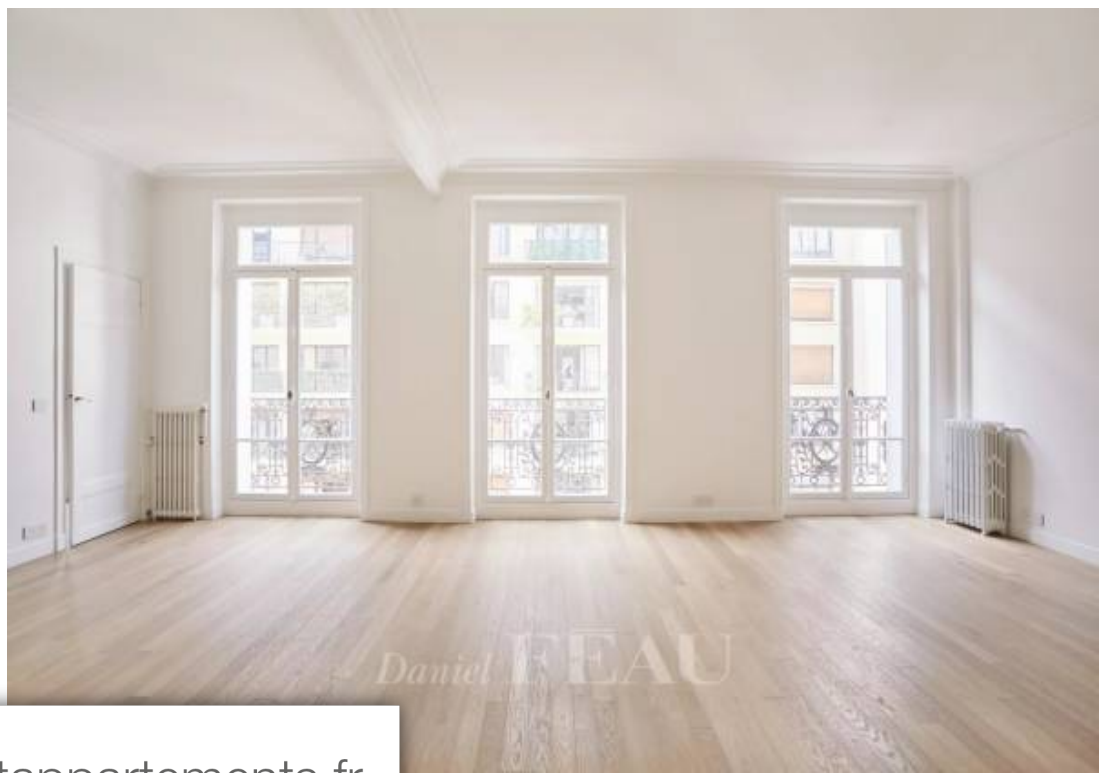

www.maisonsetappartements.fr