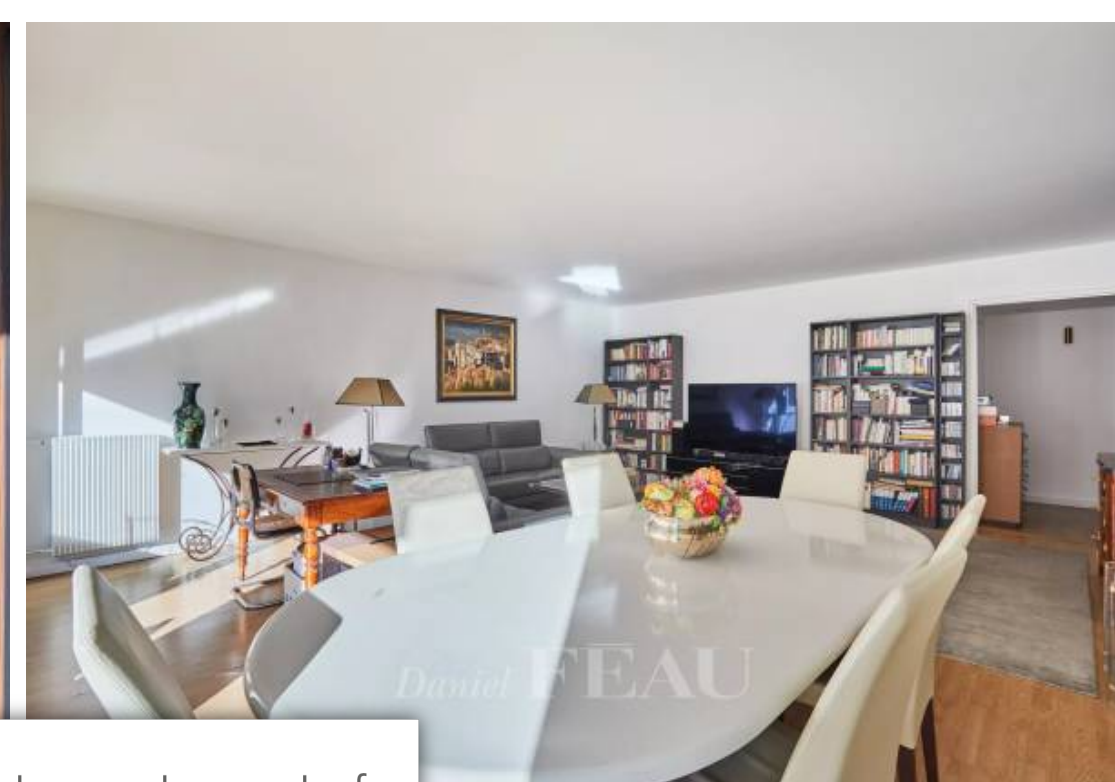

www.maisonsetappartements.fr