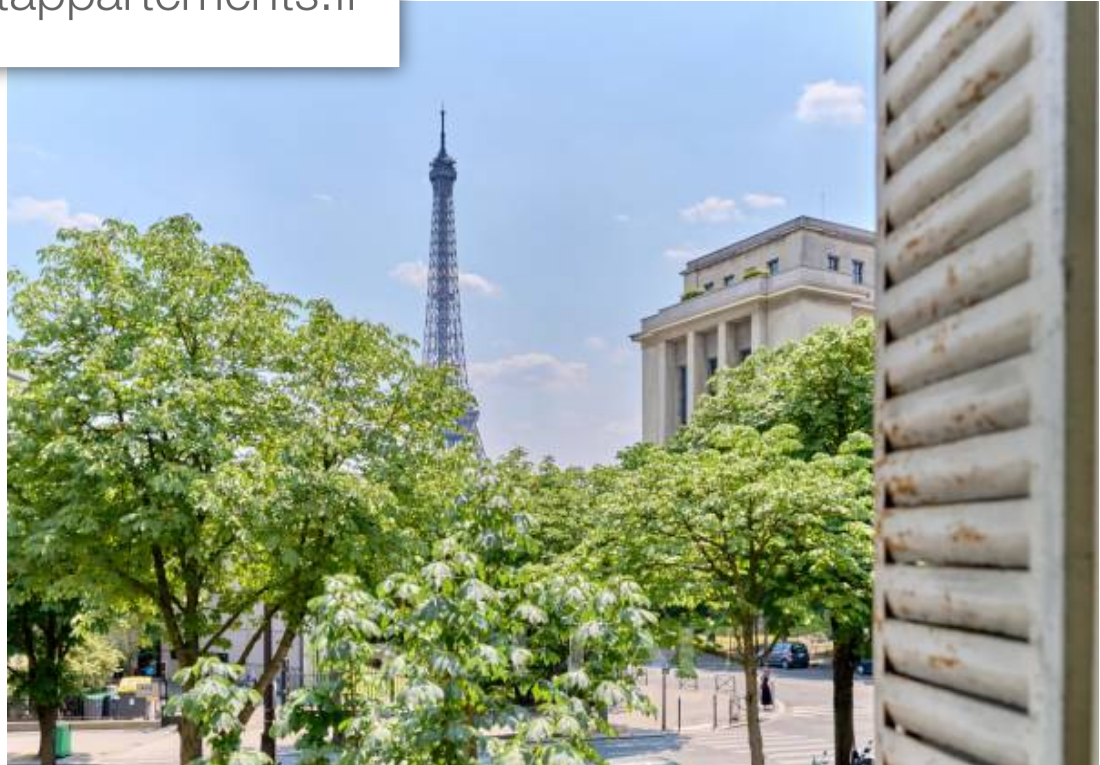

www.maisonsetappartements.fr