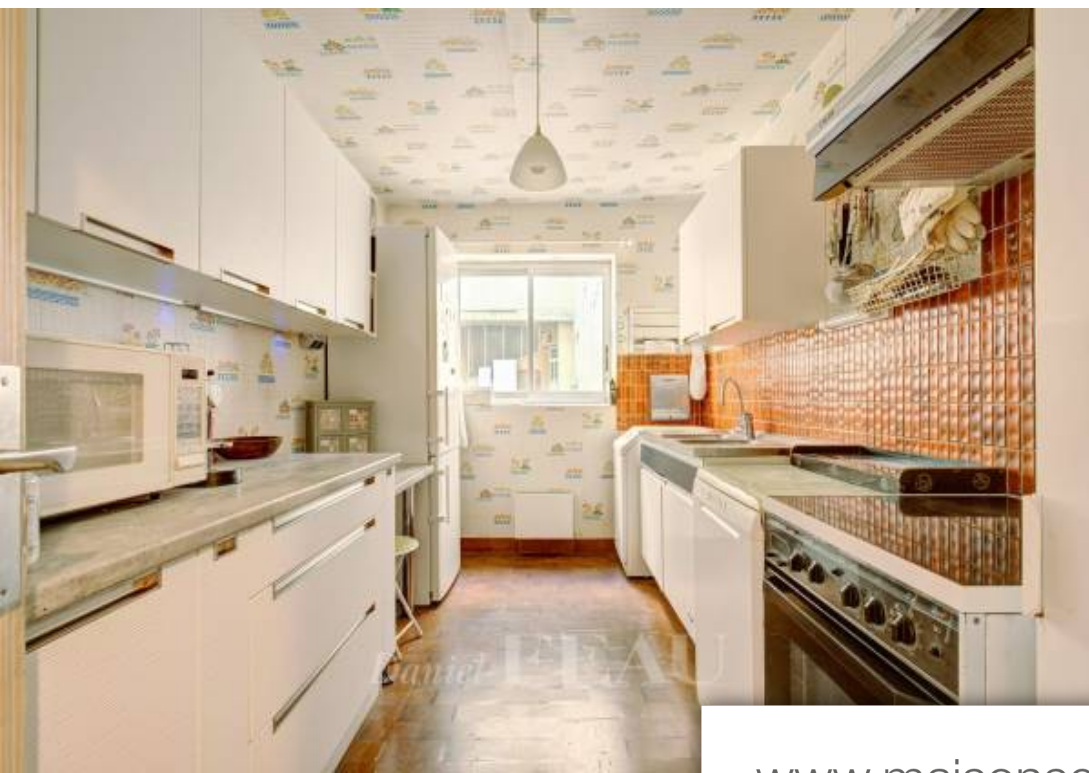

www.maisonsetappartements.fr