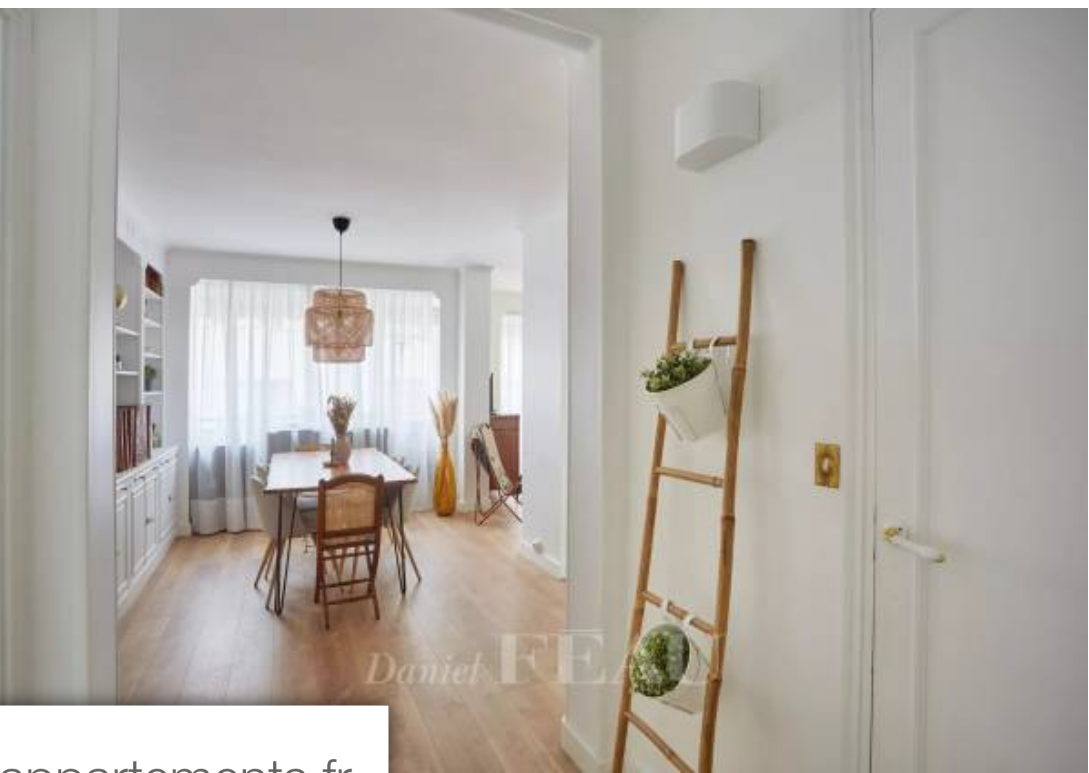

www.maisonsetappartements.fr