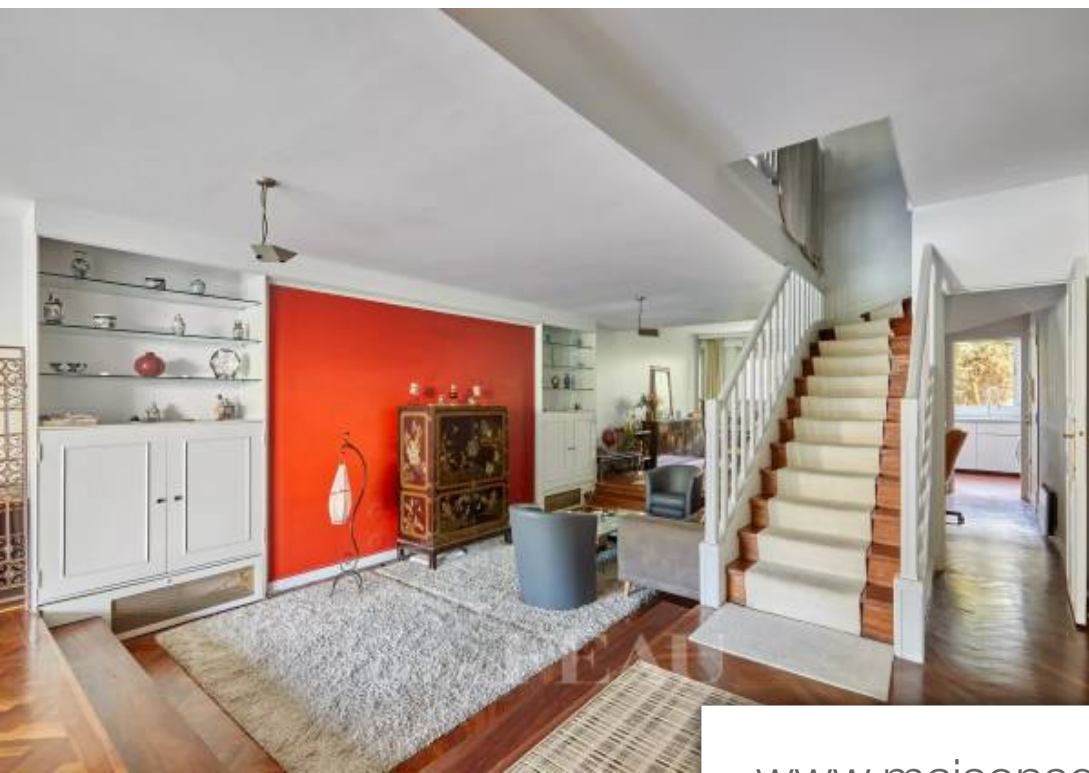

www.maisonsetappartements.fr