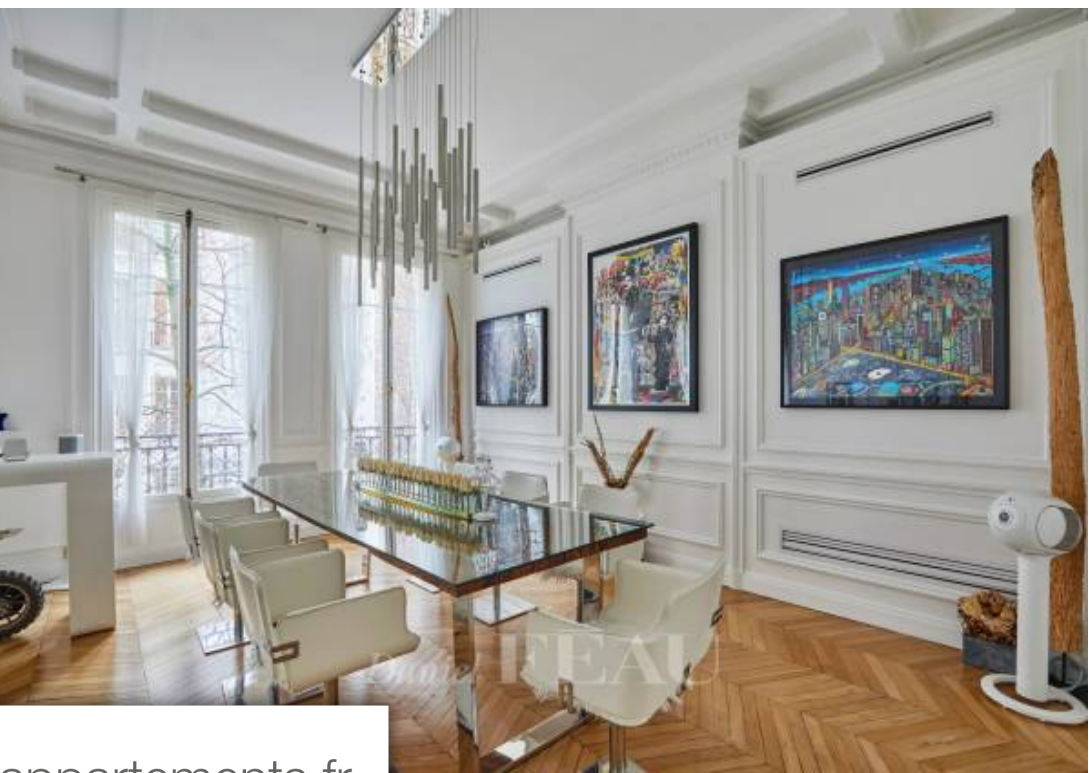

www.maisonsetappartements.fr