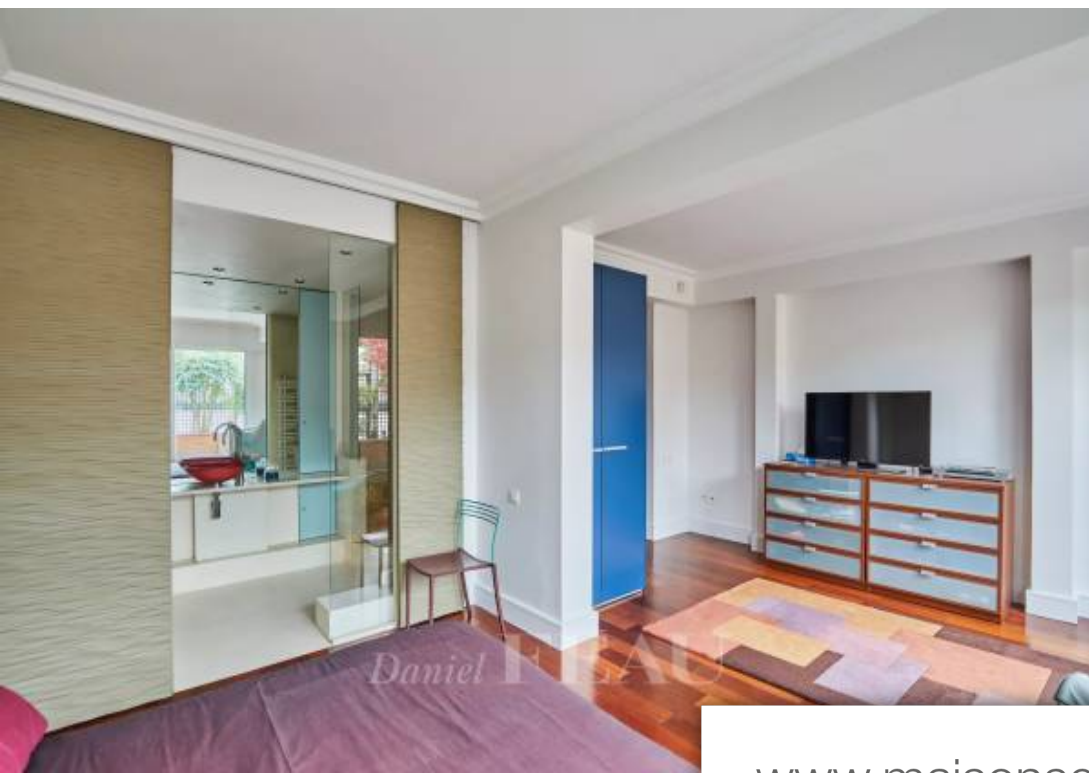

www.maisonsetappartements.fr