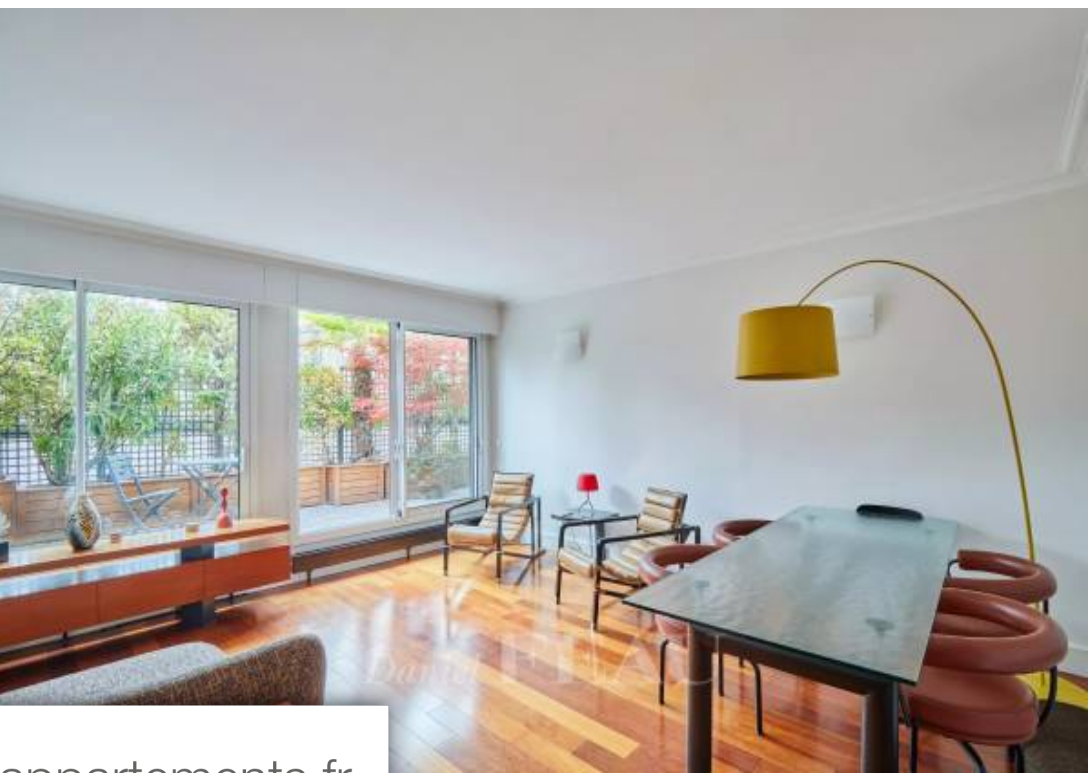

www.maisonsetappartements.fr