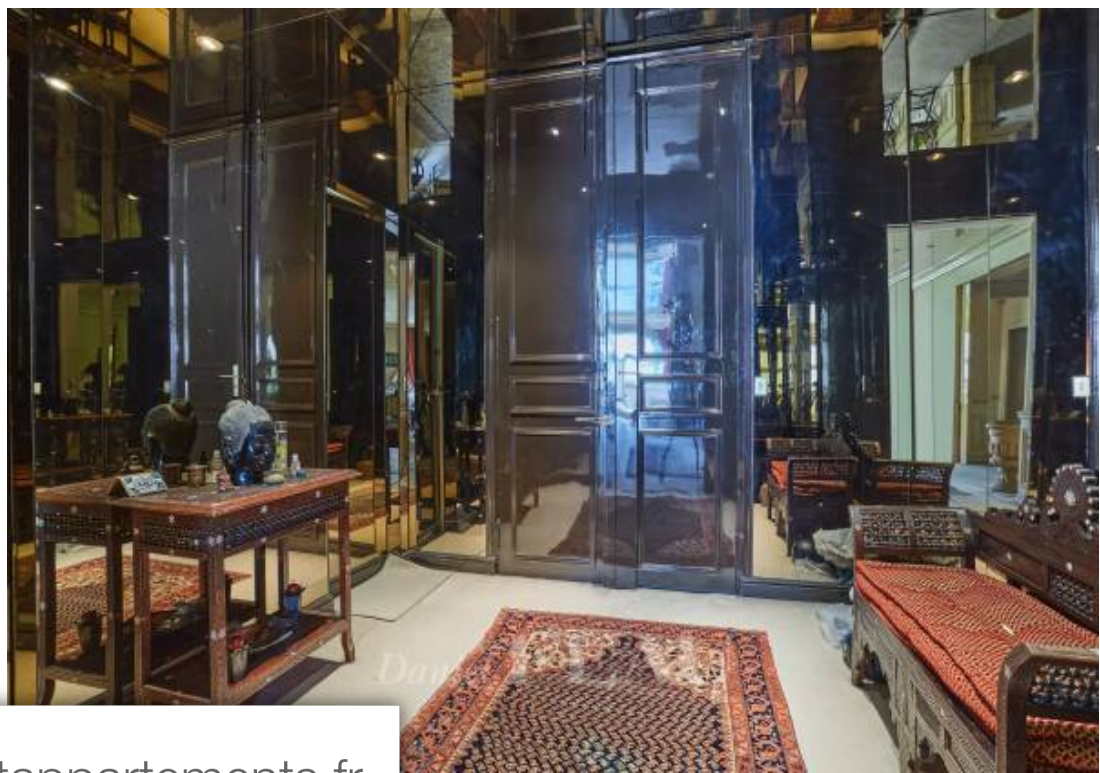

www.maisonsetappartements.fr