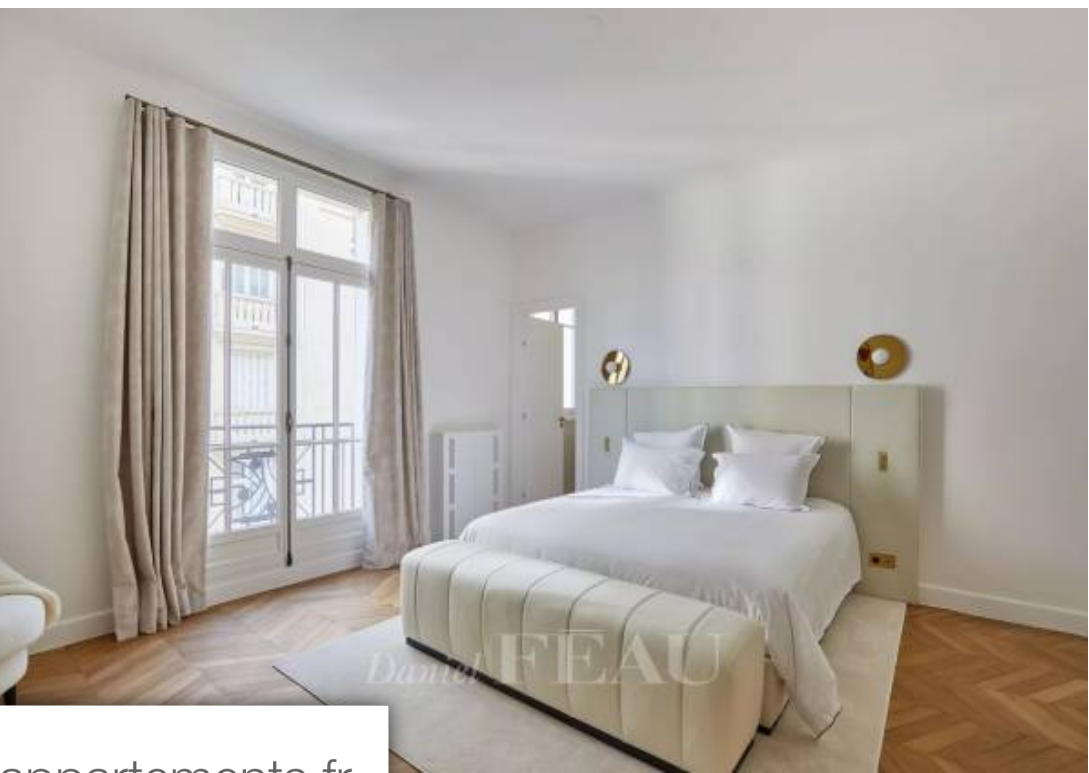

www.maisonsetappartements.fr