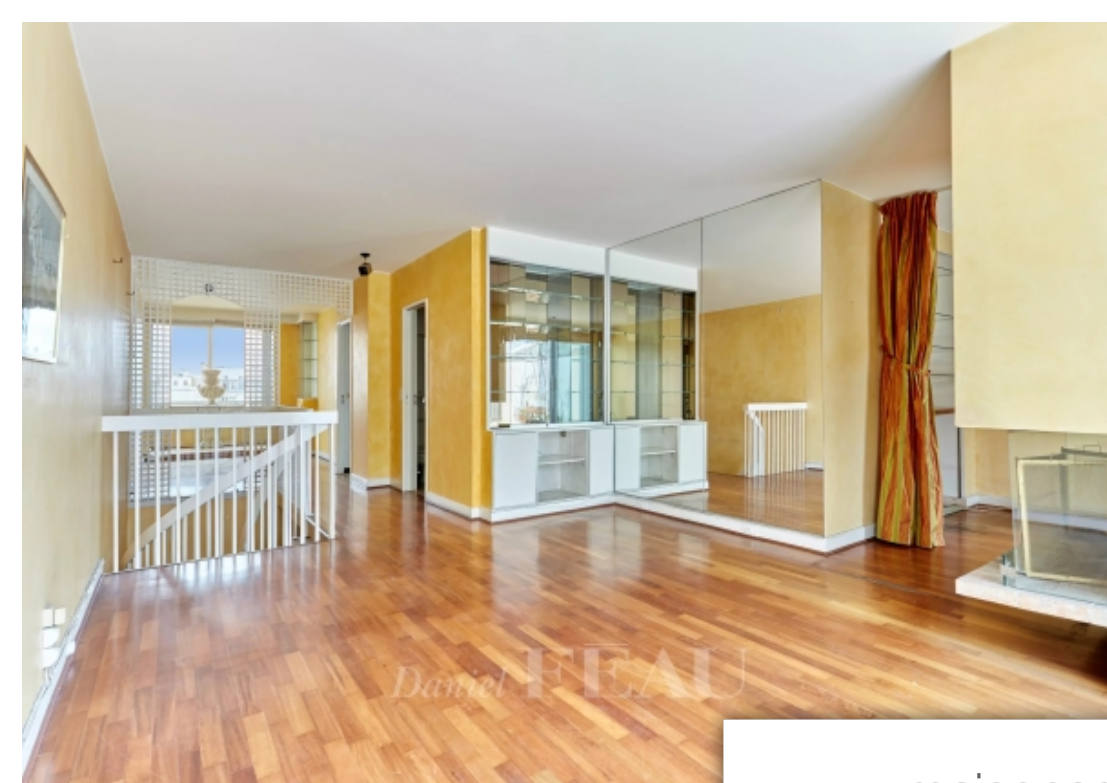

www.maisonsetappartements.fr