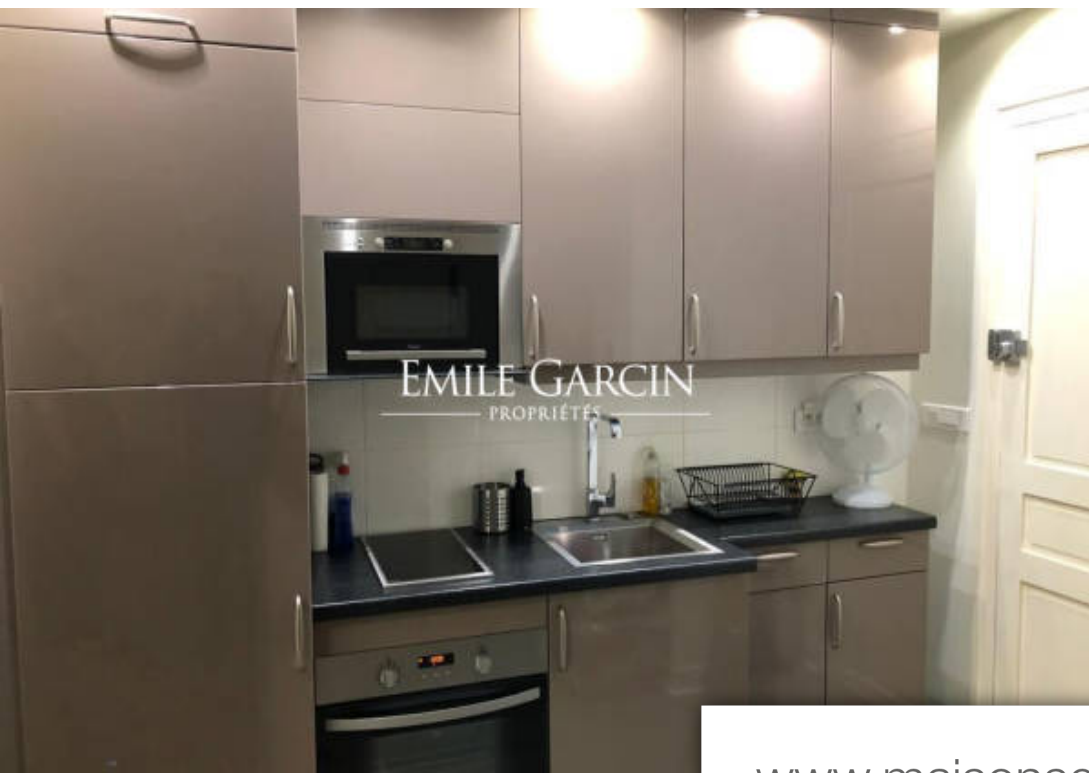

EMILE GARCIN
PROPRIÉTÉS