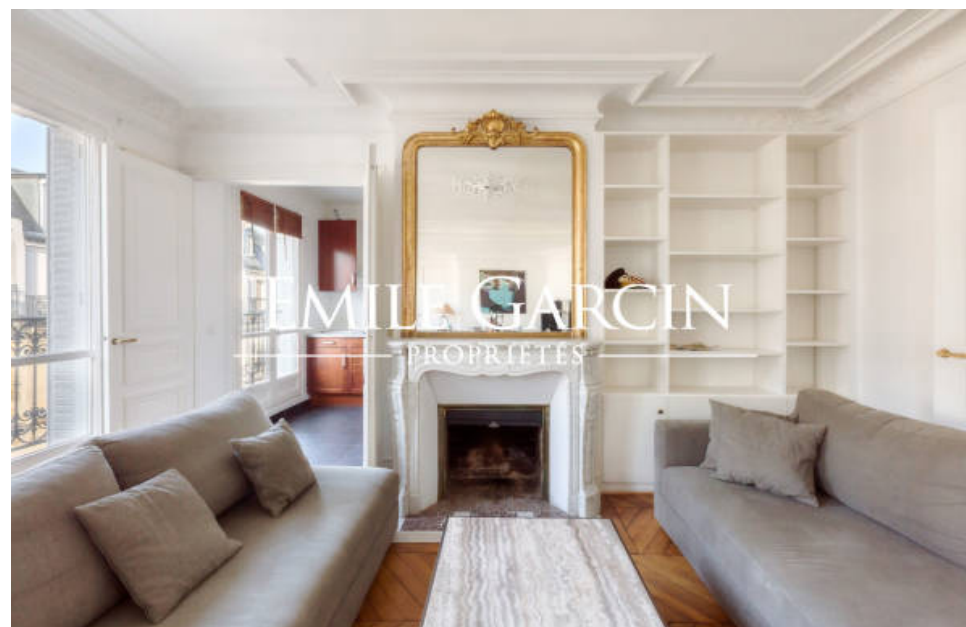

Bail societe uniquement-location vide ou meublee - bel appartement familial au charme parisien, en parfait état de 114 m², situé au 5ème étage avec ascenseur, en plein coeur du village d'auteuil. L'appartement se compose comme suit : une entrée avec rangement et dressing, un salon - salle à manger avec balcon et cheminée, 3 chambres dont 2 avec balcon, une cuisine séparée aménagée, une salle de bains avec toilettes, une salle de douches, des toilettes invités. Calme et lumineux, gardien, cave, parfait état, parquet dans tout l'appartement, moulures, cheminées, double vitrage, très grand balcon, excellente exposition, rangements, local vélo. Honoraires bail code civil, selon nos barèmes.

EMILE GARCIN PARIS RIVE DROITE

24 rue du Boccador - 75008 PARIS 8EME

[Contacter l'agence](#)

[Voir tous les biens de cette agence](#)