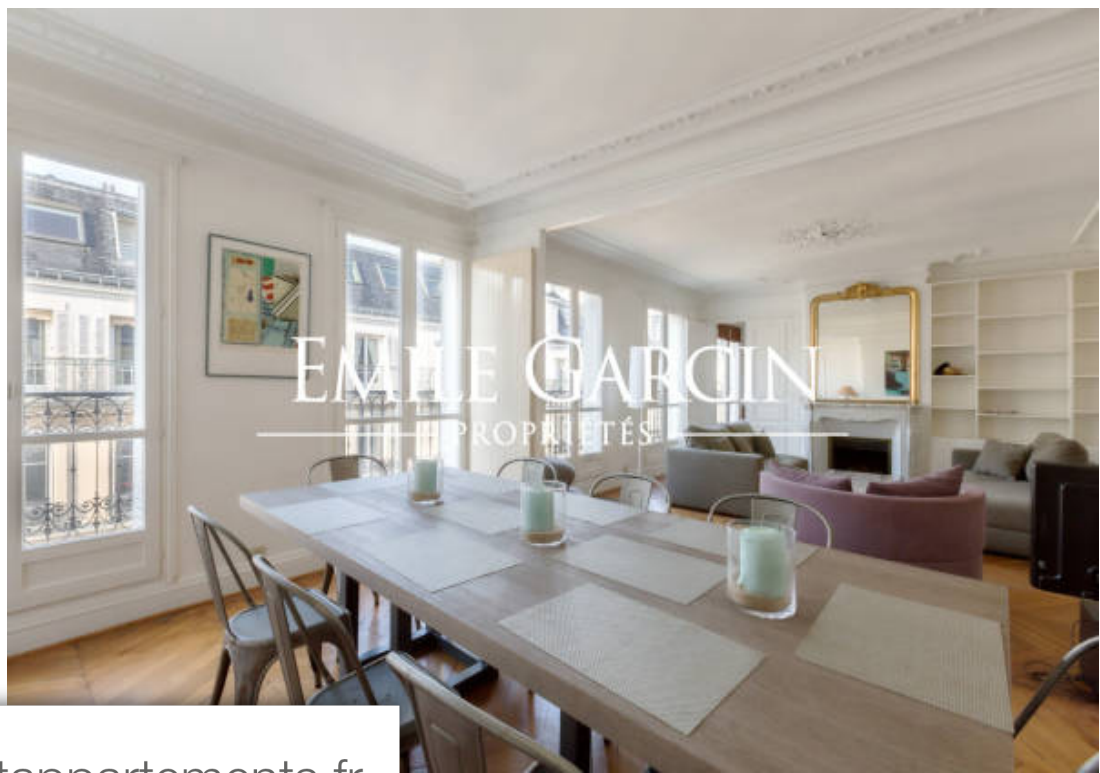

EMILE GARCIN
PROPRIÉTÉS

www.maisonsetappartements.fr