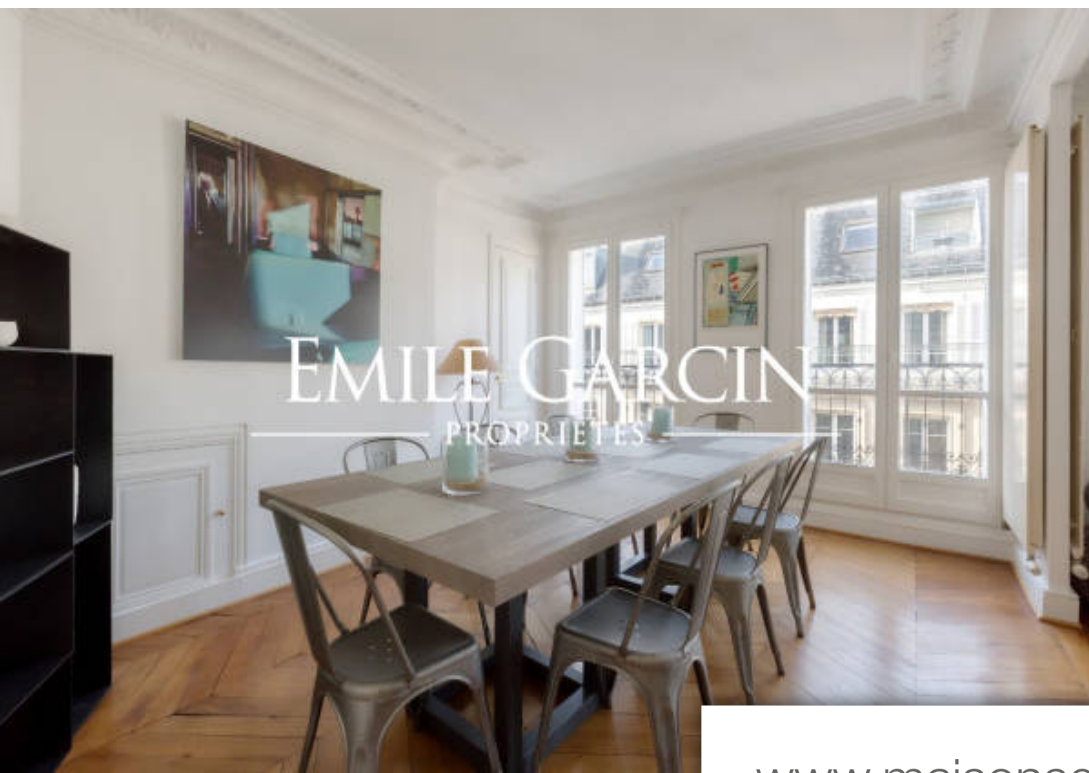

EMILE GARCIN
PROPRIÉTÉS