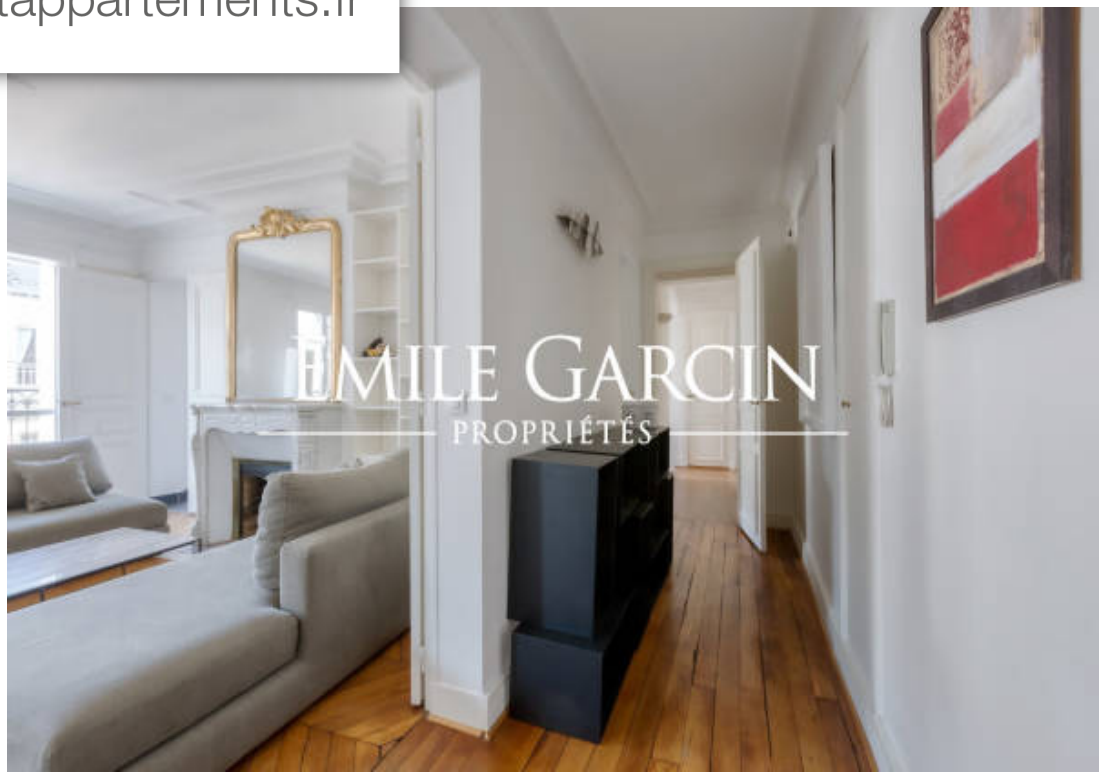

EMILE GARCIN
PROPRIÉTÉS