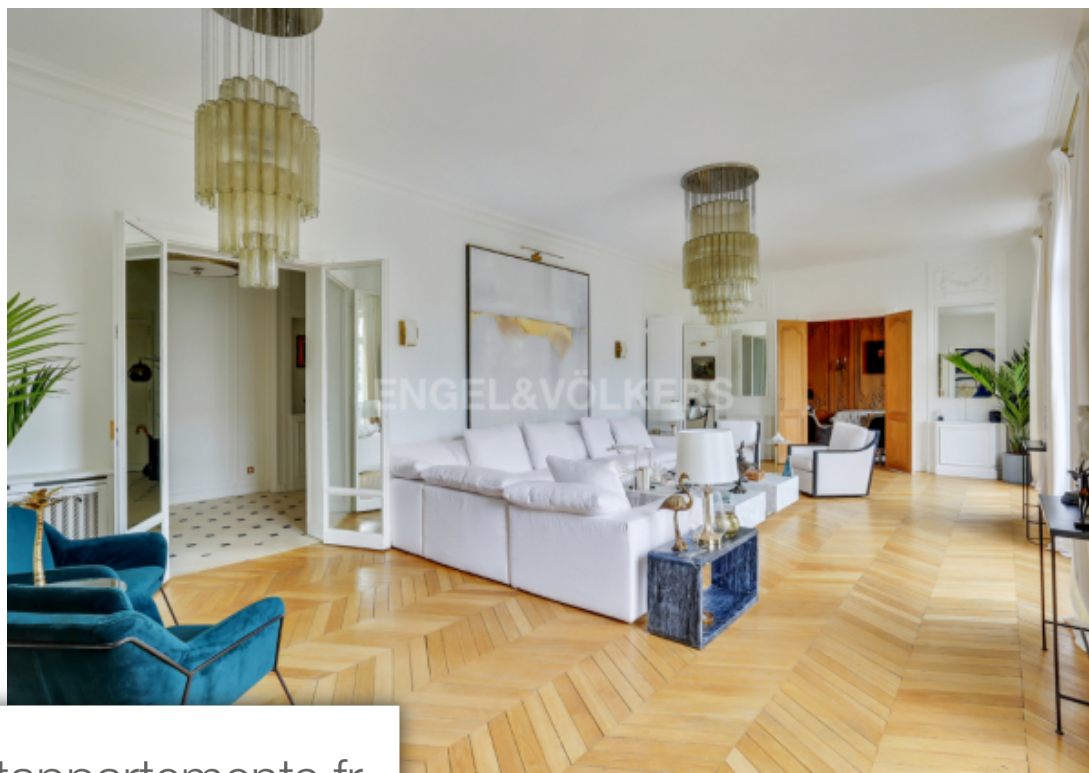

www.maisonsetappartements.fr