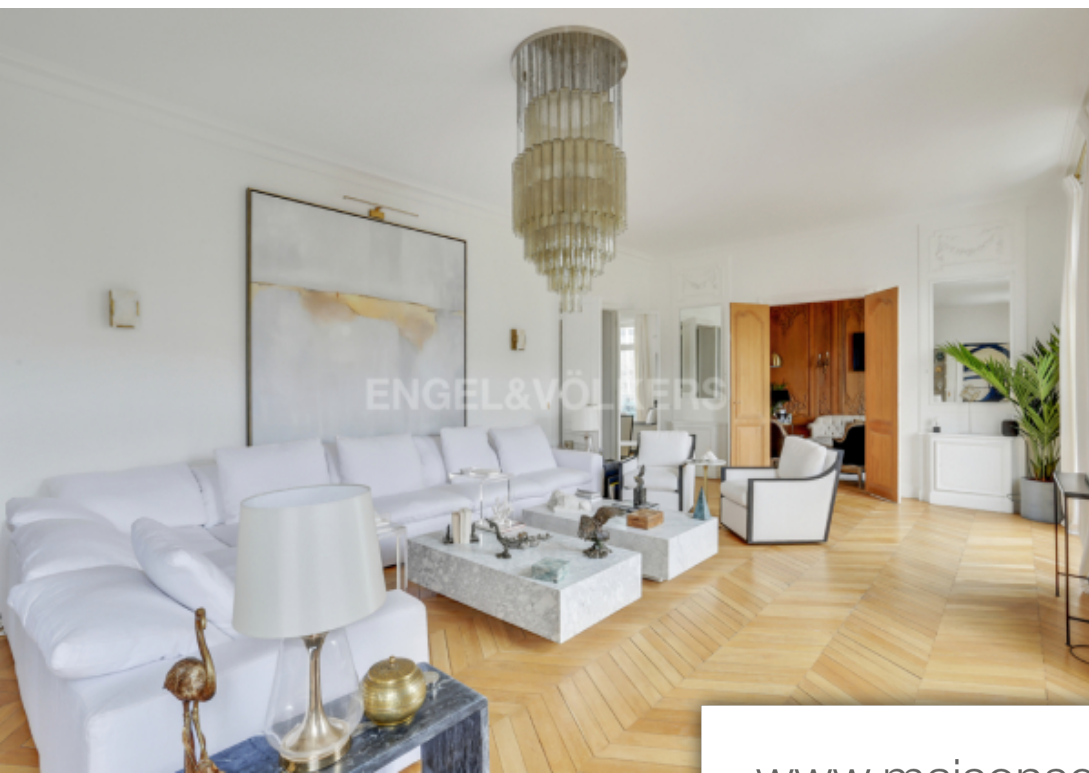

www.maisonsetappartements.fr