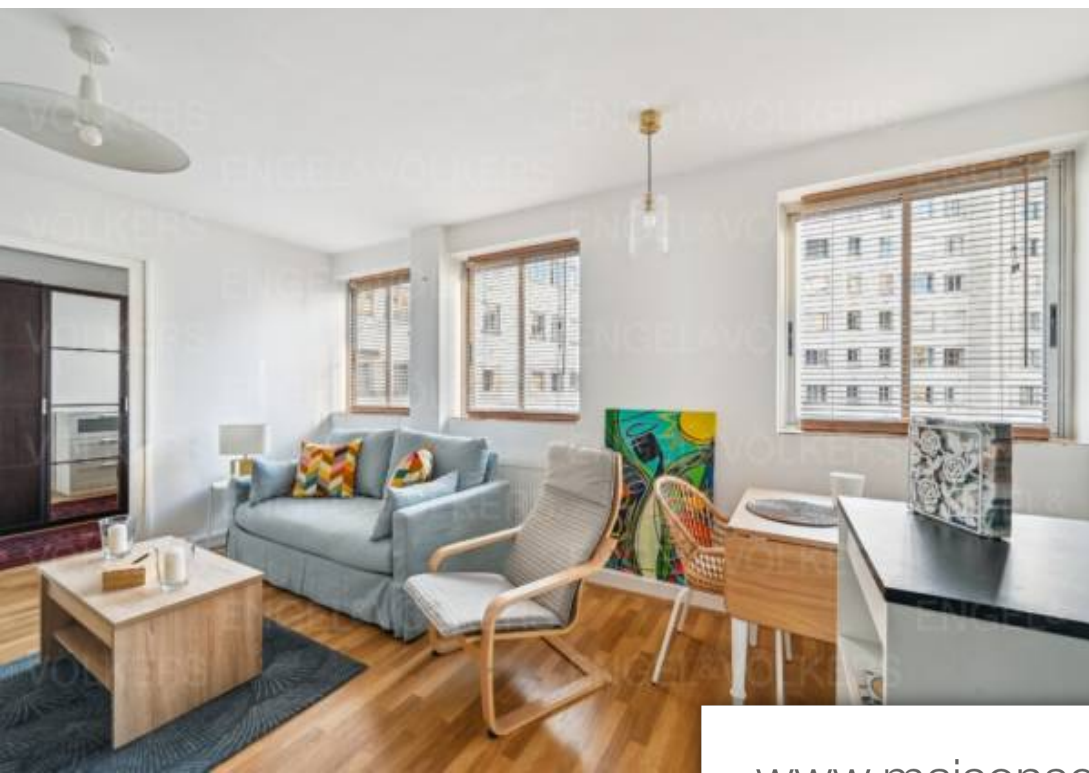

www.maisonsetappartements.fr