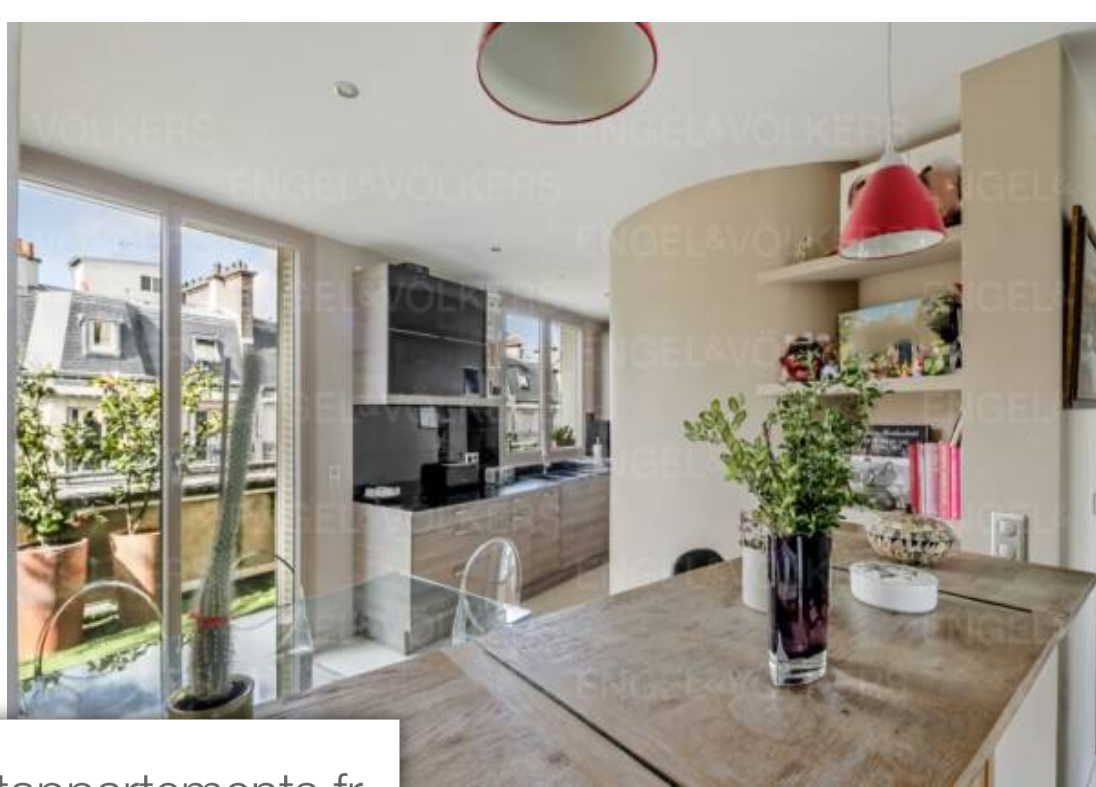

www.maisonsetappartements.fr