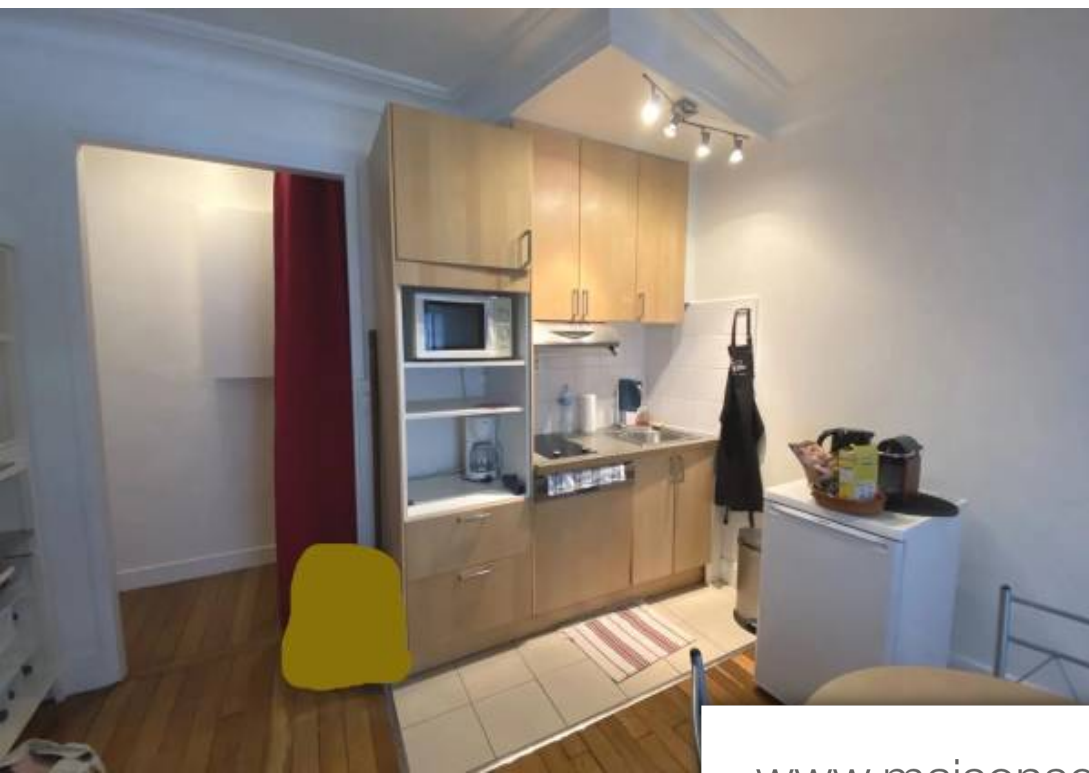

www.maisonsetappartements.fr