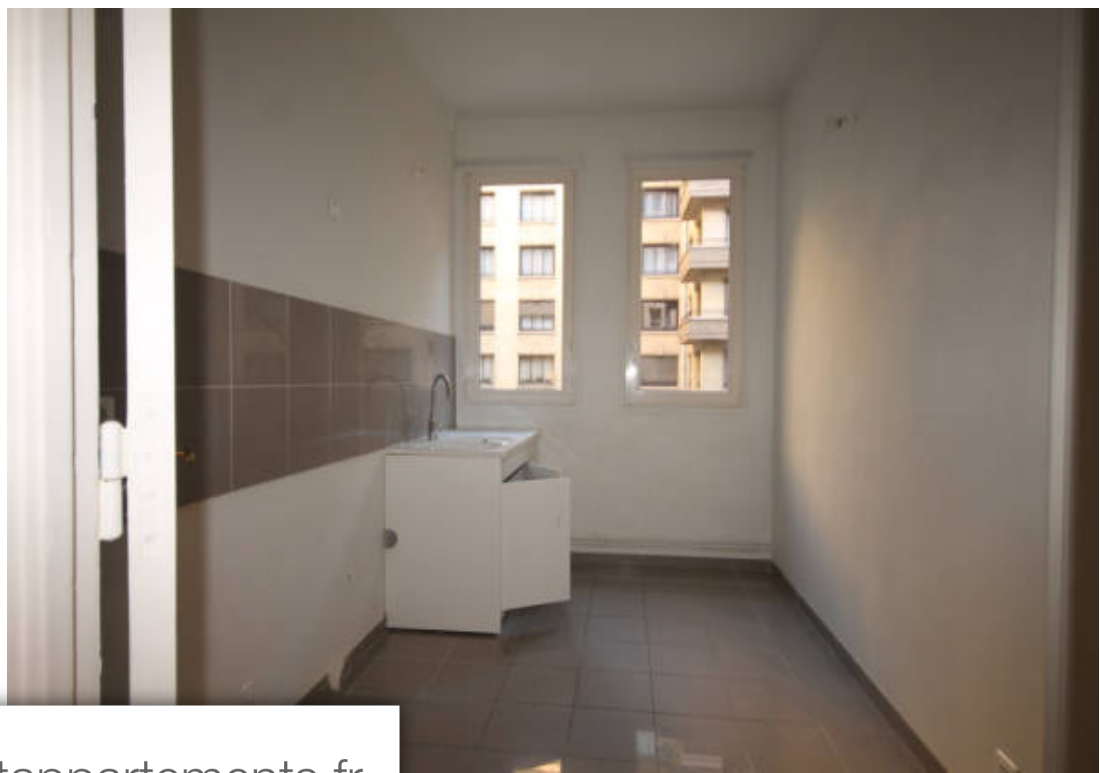

www.maisonsetappartements.fr