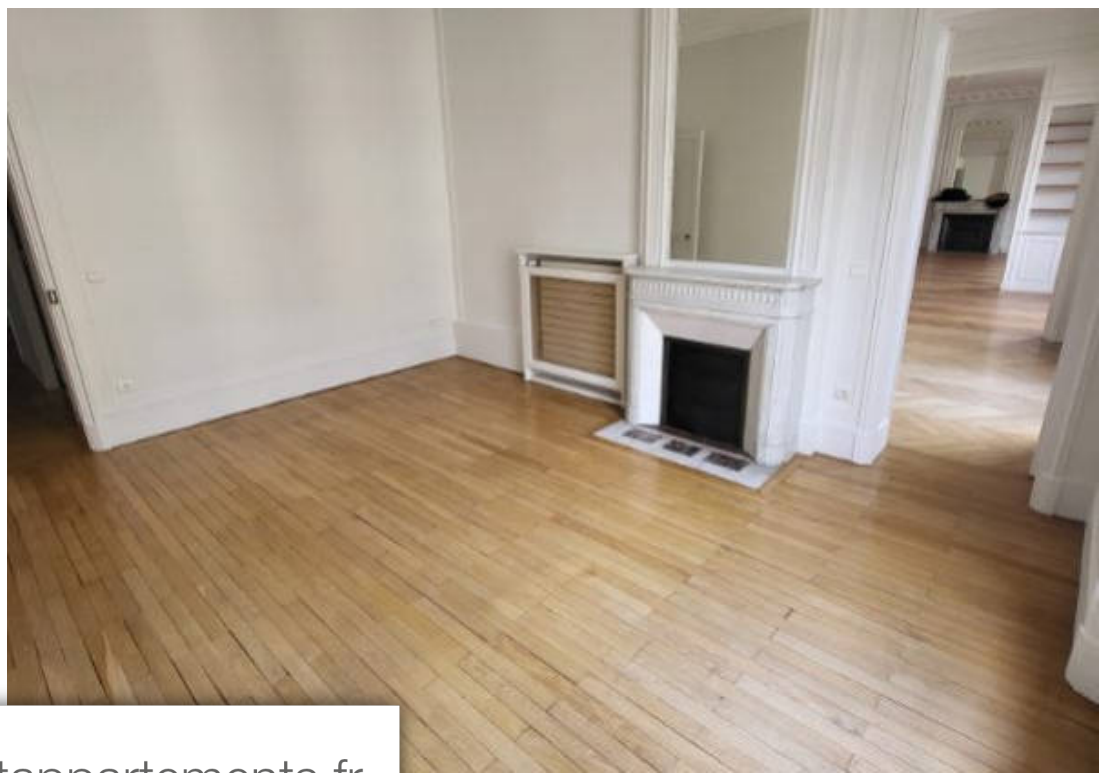

www.maisonsetappartements.fr