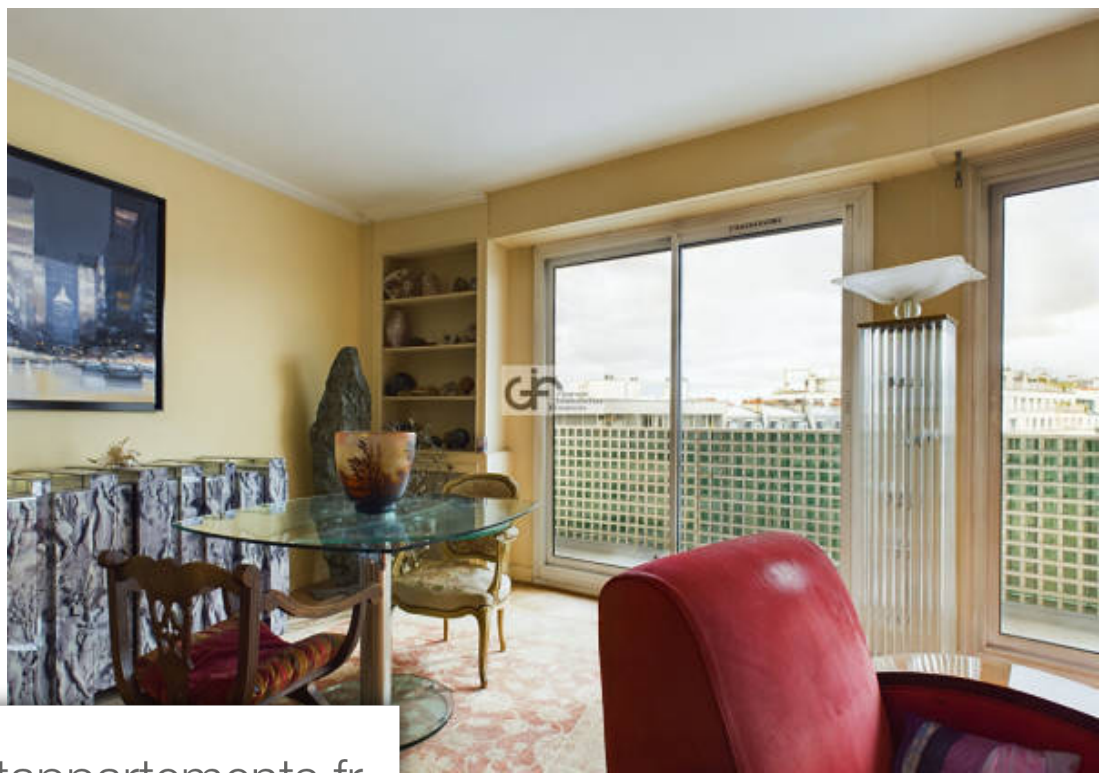

www.maisonsetappartements.fr