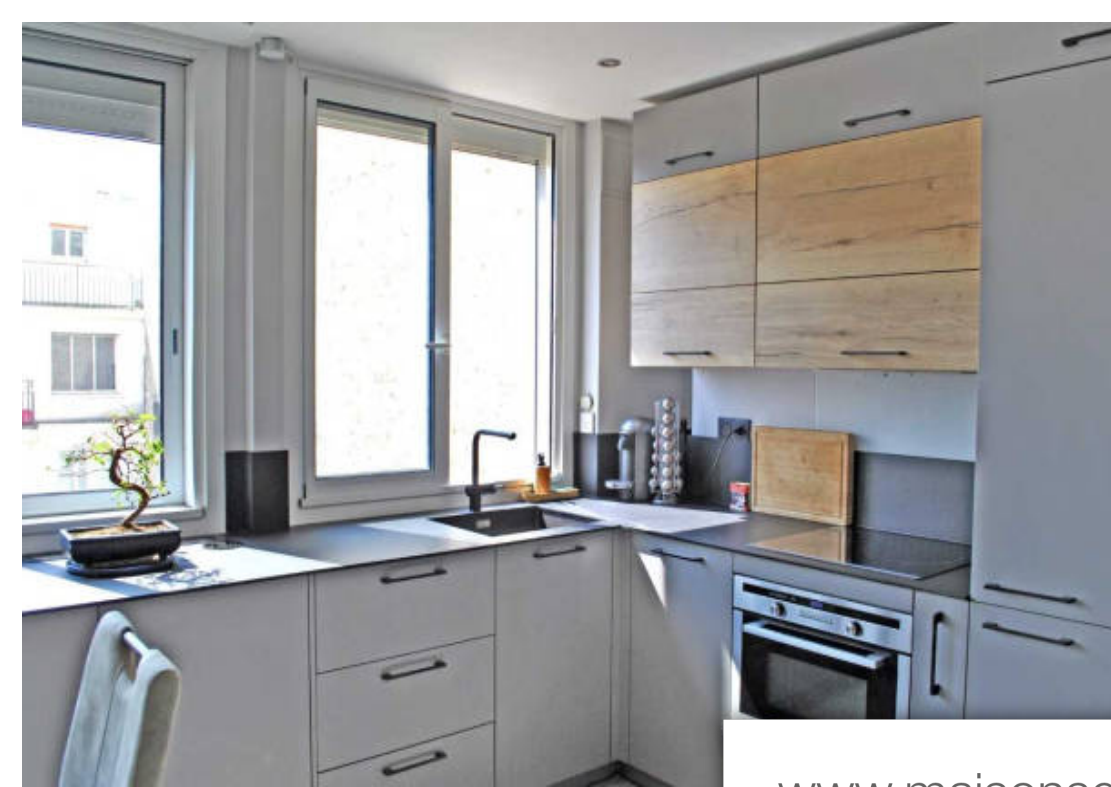

www.maisonsetappartements.fr