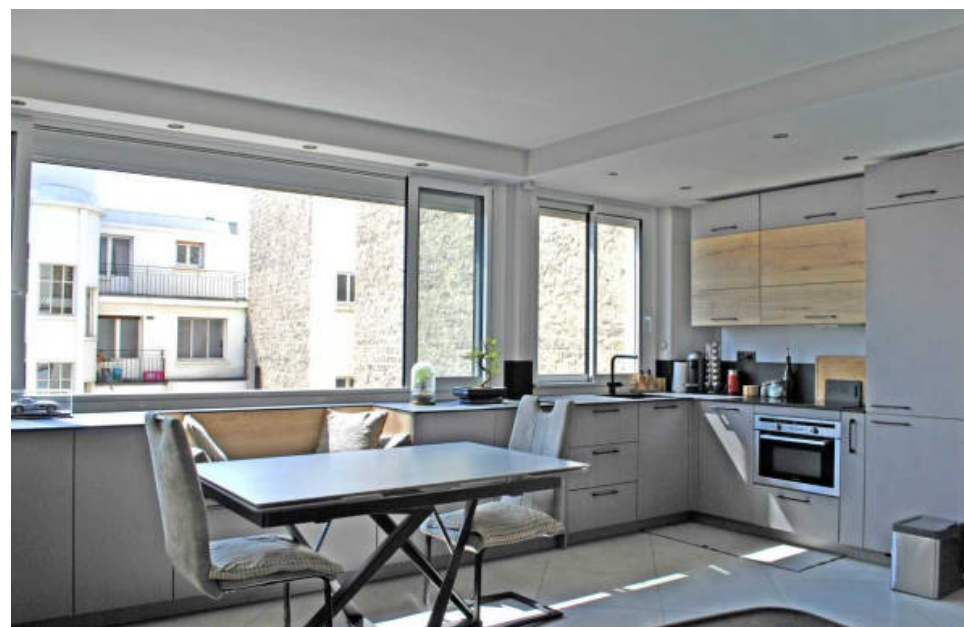

Entre trocadéro et passy - paris XVI - dernier étage - vue tour eiffel vous serez séduits par ce charmant deux pièces de 38,4m² carrez, niché au dernier étage d'un immeuble des années 50 ,avec une vue imprenable sur la tour eiffel. Entièrement refait à neuf et optimisé, il se compose d'un bel espace à vivre avec une cuisine américaine aménagée et équipée, une chambre avec sa salle d'eau, un toilette séparé avec espace buanderie et de nombreux rangements. Ce bien est en outre totalement au calme, donnant sur une cour dégagée et très lumineux (exposition sud-est). Une cave bétonnée d'environ 2m² complète ce bien. Idéal pour un pied à terre ou un investissement locatif. Charges annuelles loi alur : 3.545 € comprenant les charges courantes, le chauffage et l'eau chaude. Double vitrage de dernière génération. Gardienne. Pas de procédure en cours. Prix de vente : 540.000 € honoraires d'agence inclus à la charge des acquéreurs honoraires d'agence : 25.000 € ttc prix de vente net vendeur : 515.000 € (4.85 % d'honoraires ttc à la charge de l'acquéreur.) copropriété de 57 lots (pas de procédure en cours). Charges annuelles : 3545.00 euros.

I-TI

59 rue Condorcet - 75009 PARIS 9EME

[Contacter l'agence](#)

[Voir tous les biens de cette agence](#)