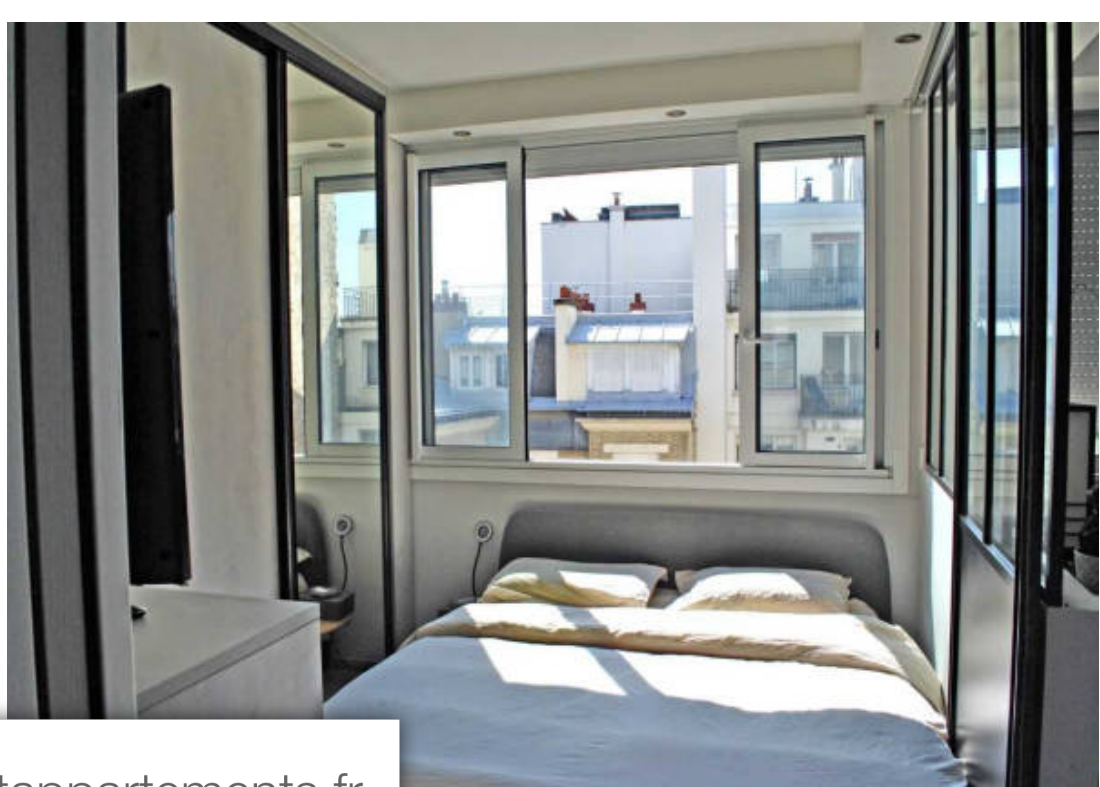

www.maisonsetappartements.fr