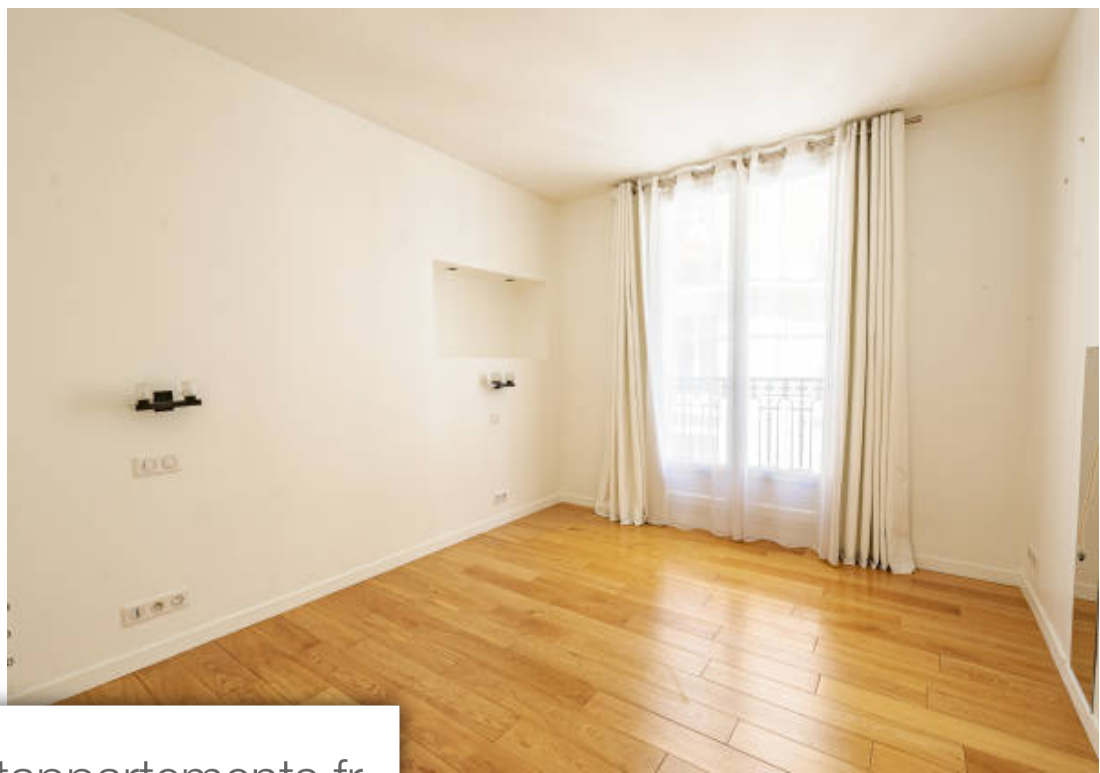

www.maisonsetappartements.fr