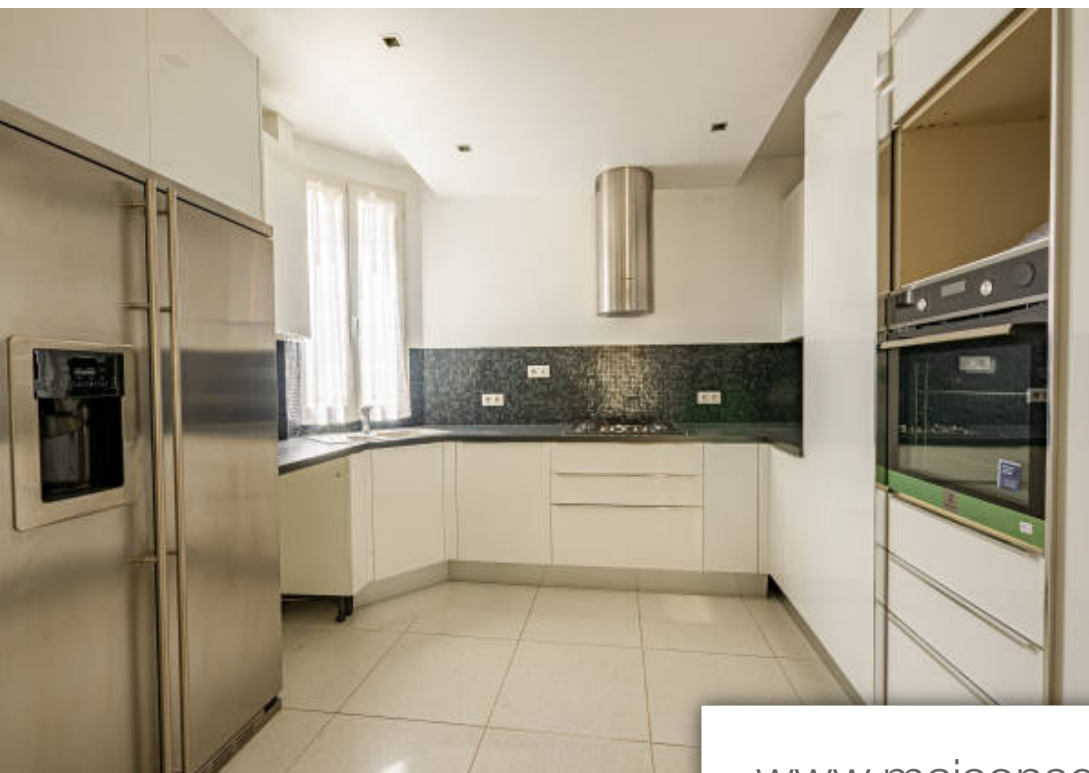

www.maisonsetappartements.fr