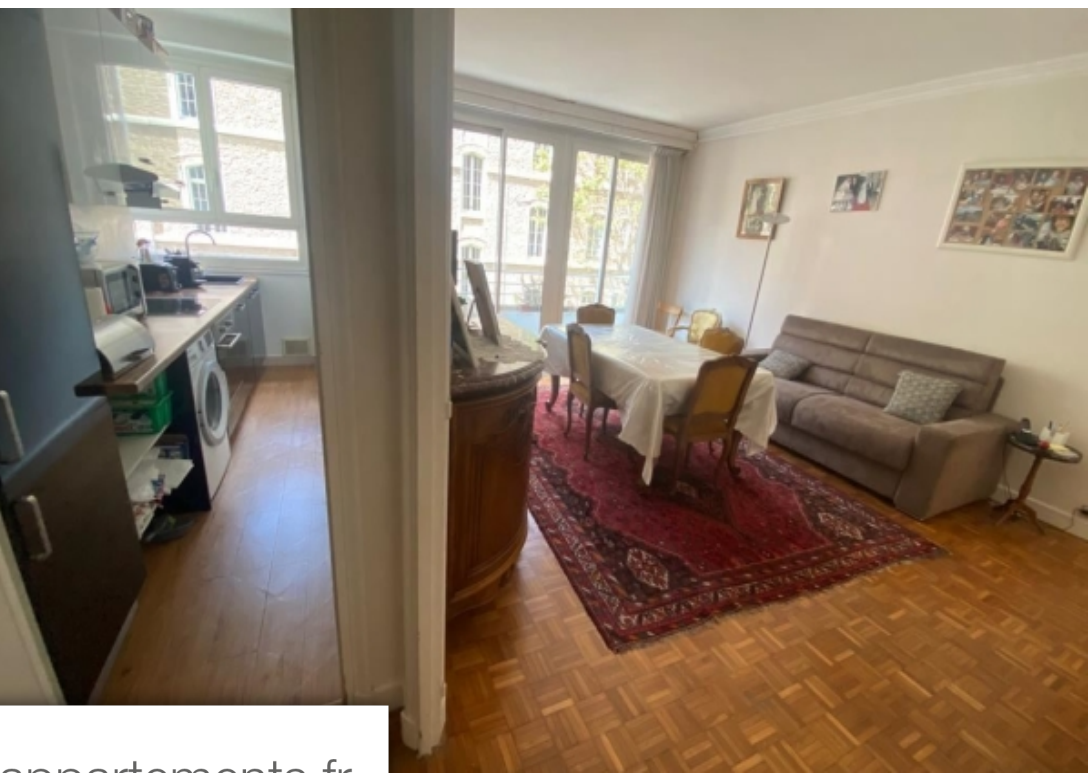

www.maisonsetappartements.fr