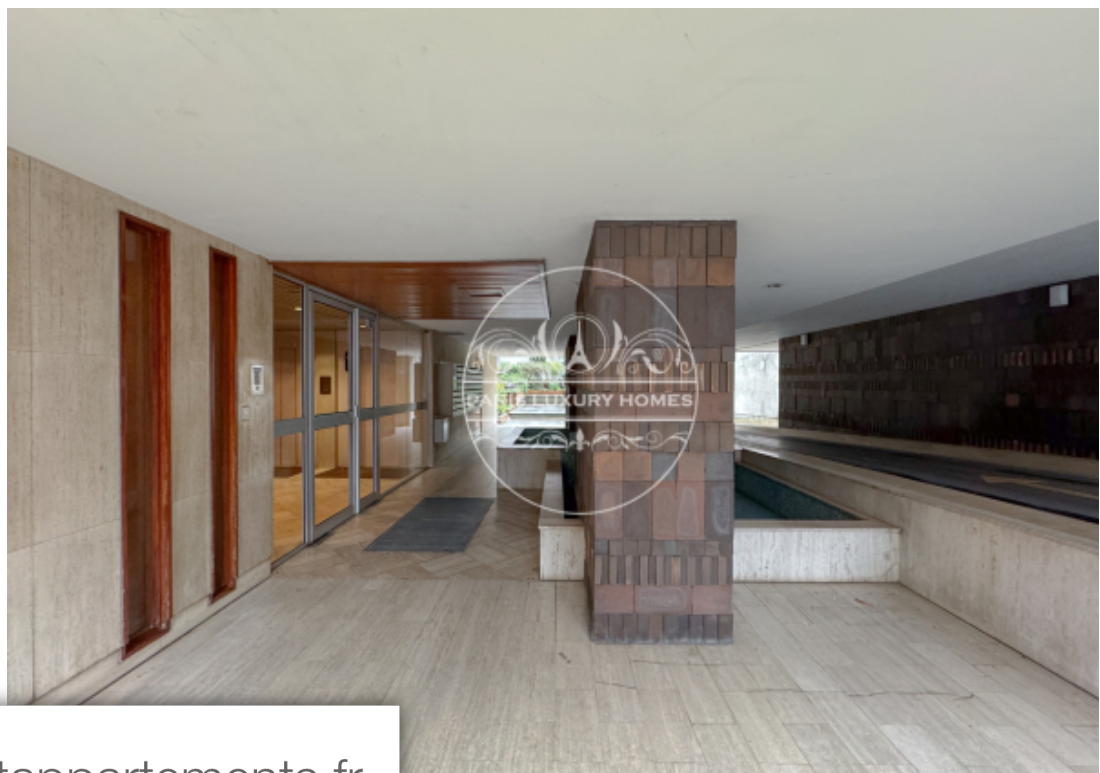

www.maisonsetappartements.fr