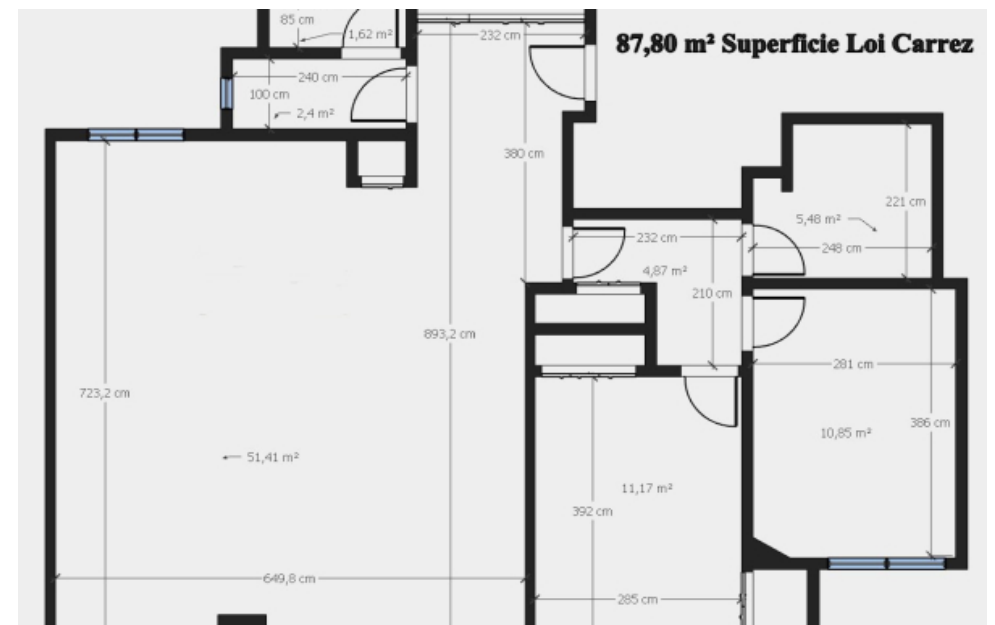

PARIS LUXURY HOMES

8 place des victoires - 75002 PARIS 2EME

[Contacter l'agence](#)

[Voir tous les biens de cette agence](#)