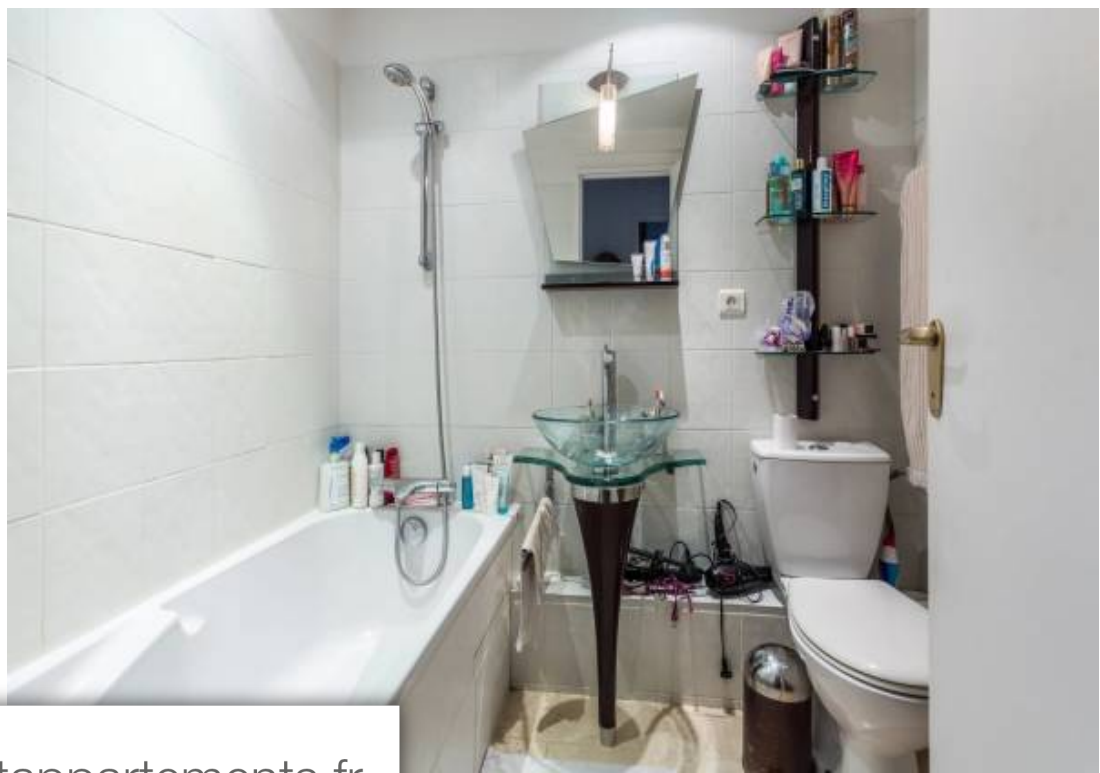

www.maisonsetappartements.fr