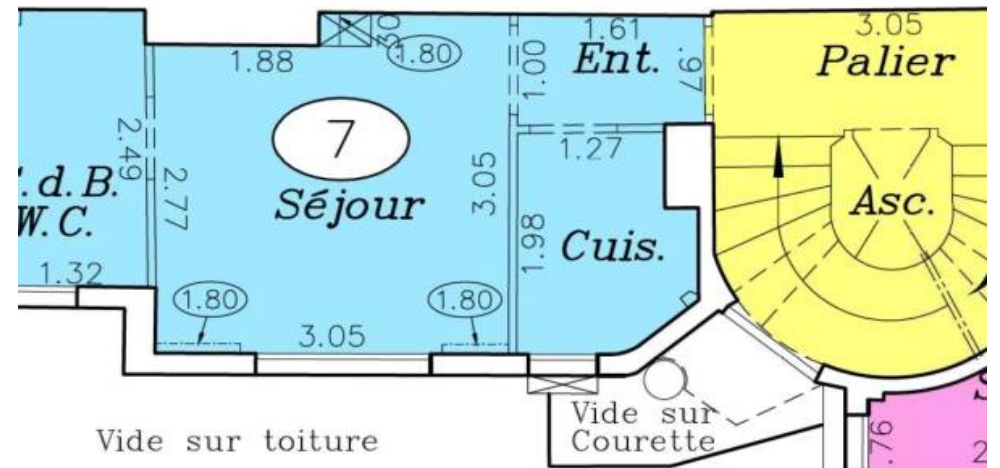

Au coeur du village d'auteuil, très joli studio au 4ème étage avec ascenseur d'un petit immeuble des années 1930. Il se compose d'une entrée, d'une pièce principale d'une cuisine, d'une salle d'eau avec toilettes. Une cave complète ce bien. Calme - soleil - étage élevé avec ascenseur - proche commerces et metro - le dpe passera en f au 1er juillet

PARIS NEULLY IMMOBILIER DOUMER

96 Avenue Paul Doumer - 75016 PARIS 16EME

[Contacter l'agence](#)

[Voir tous les biens de cette agence](#)