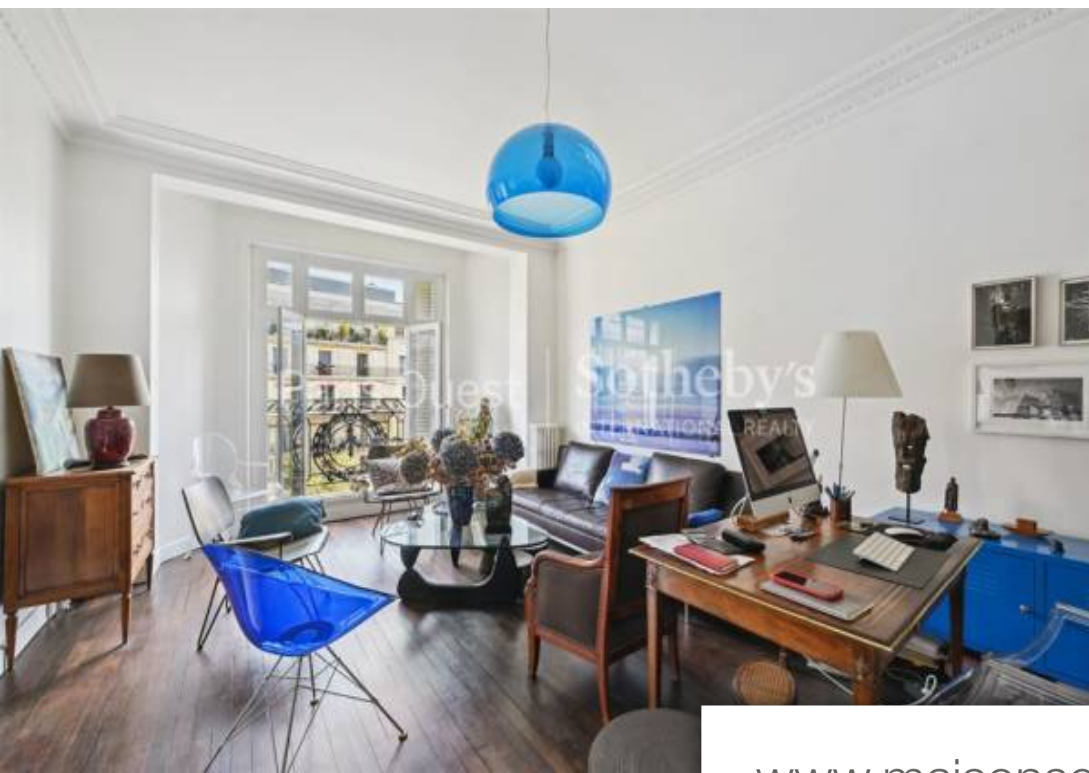

www.maisonsetappartements.fr