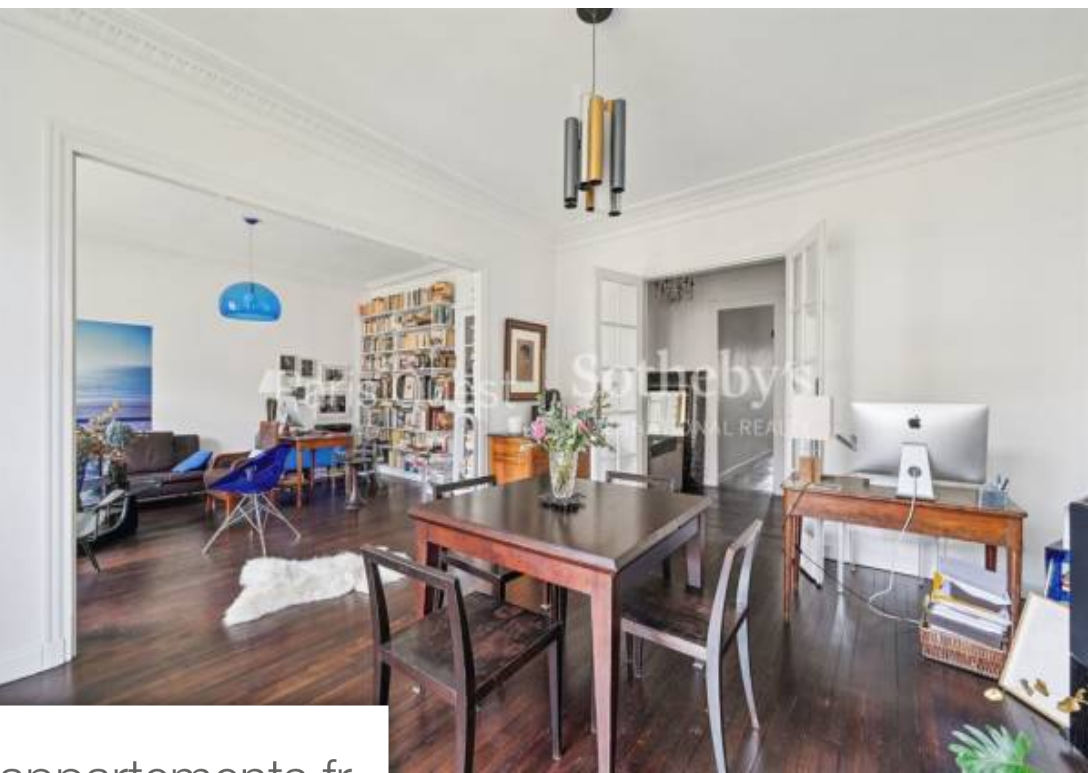

www.maisonsetappartements.fr