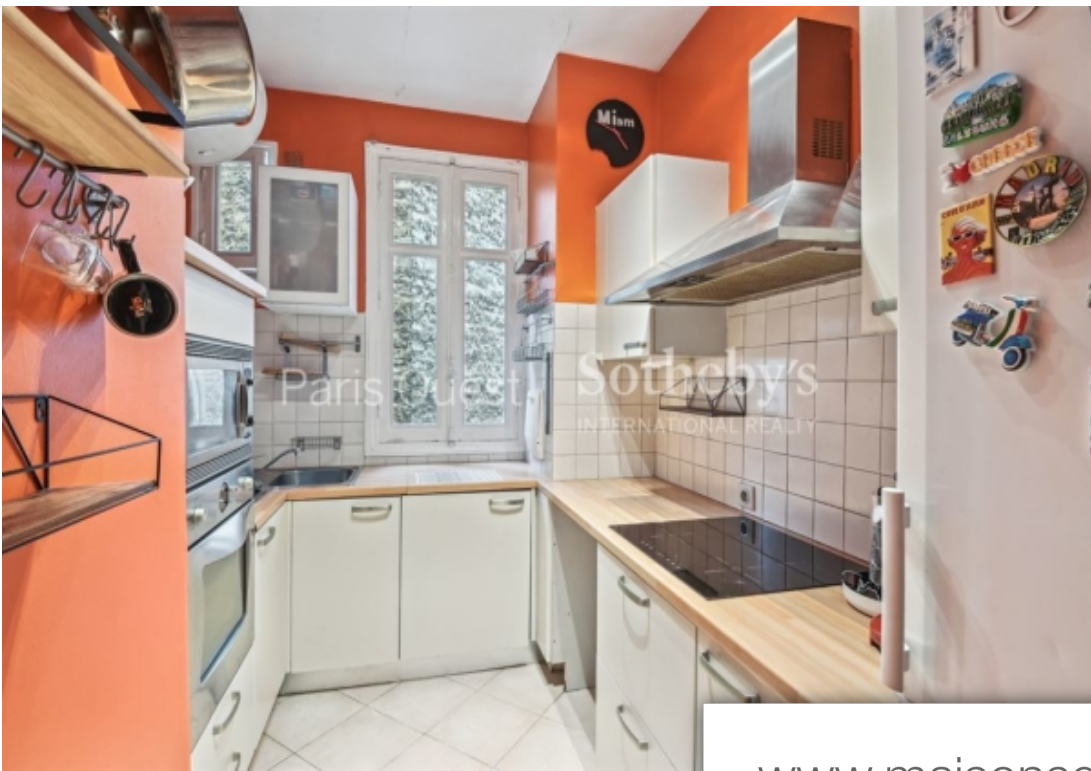

www.maisonsetappartements.fr