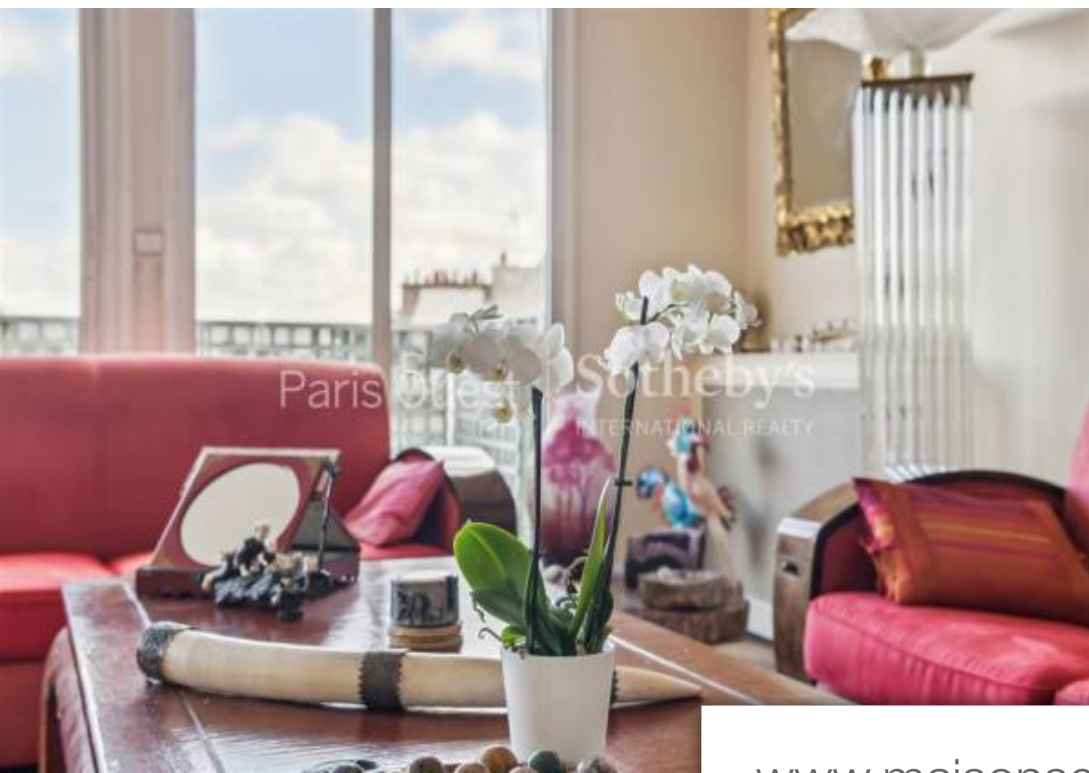

www.maisonsetappartements.fr